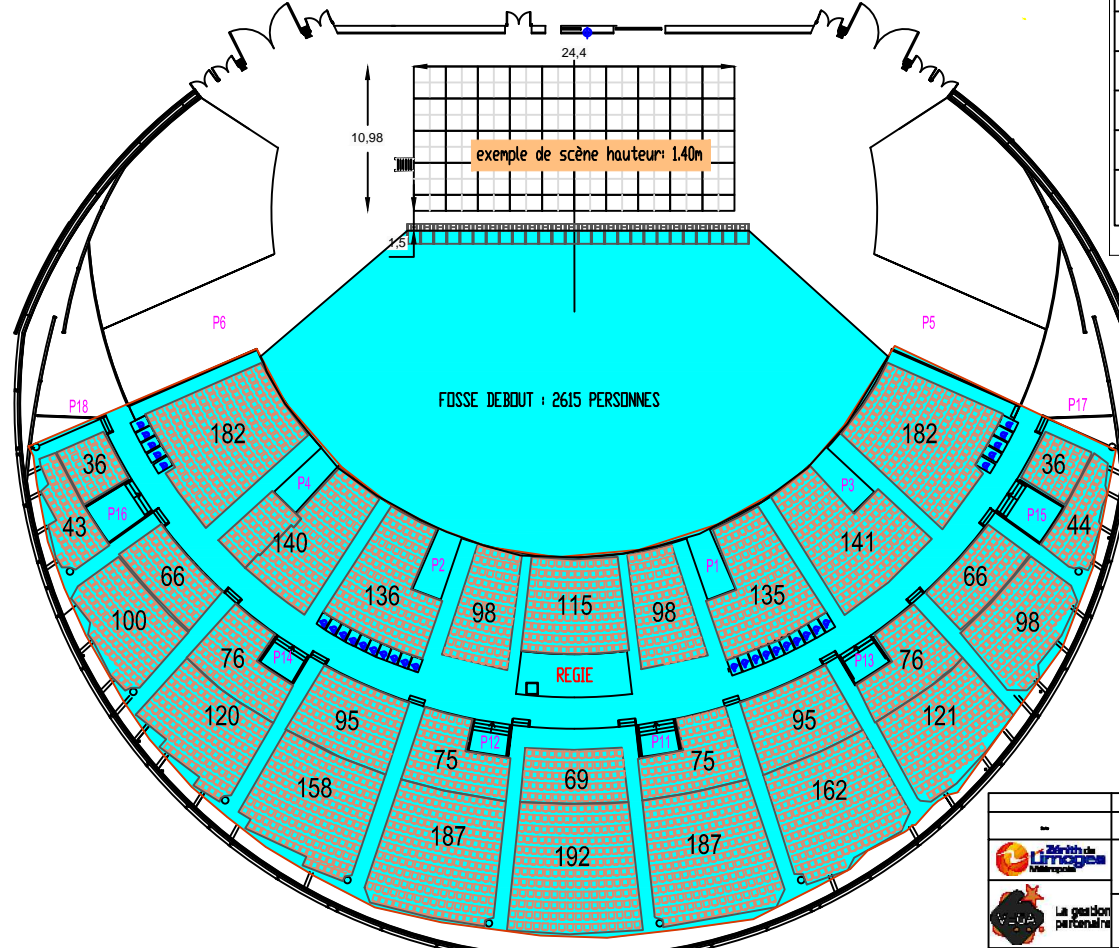

JAUGE DU SPECTACLE D1	
GRADIN 2	295
GRADIN 1	582 dont 20 PMR
TRIBUNES	
PARTERRE	1137
TOTAL :	2014

JAUGE DU SPECTACLE D2	
GRADIN 2	435
GRADIN 1	1227 dont 30 PMR
TRIBUNES	
PARTERRE	1906
TOTAL :	3568

JAUGE DU SPECTACLE D3	
GRADIN 2	903
GRADIN 1	1227 dont 30 PMR
TRIBUNES	
PARTERRE	2389
TOTAL :	4519

JAUGE DU SPECTACLE D4	
GRADIN 2	2205
GRADIN 1	1227 dont 30 PMR
TRIBUNES	
PARTERRE	2615
TOTAL :	6047

01	Ind	Modification	Dess
ENSEMBLE DES JAUGES ASSIS/DEBOUT			Date:
D1-D2-D3-D4			Echelle: 1:100
			Dess: Jean Magister
<small>NB : ce plan n'est pas contractuel et reste la propriété du groupe VEGA</small>			