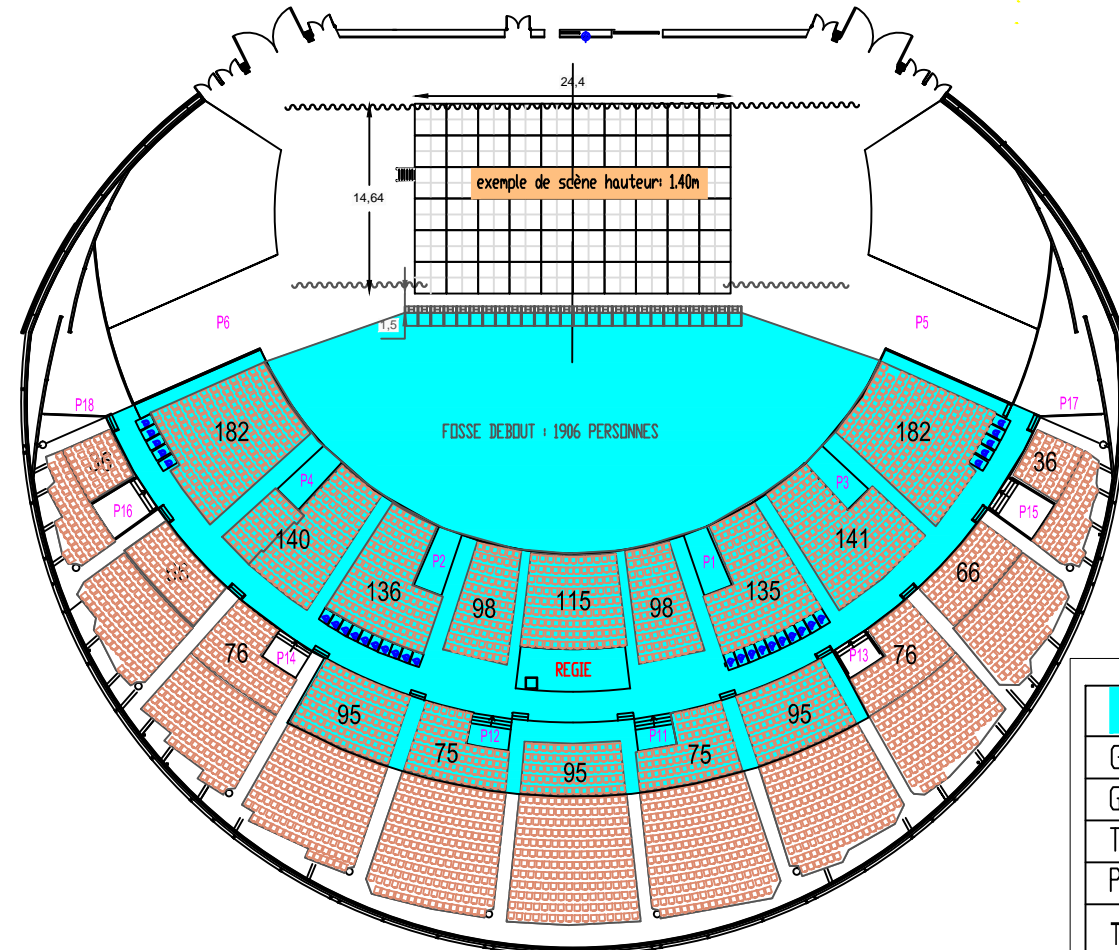

JAUGE DU SPECTACLE D1	
GRADIN 2	295
GRADIN 1	582 dont 20 PMR
TRIBUNES	
PARTERRE	1137
TOTAL :	2014

JAUGE DU SPECTACLE D2	
GRADIN 2	435
GRADIN 1	1227 dont 30 PMR
TRIBUNES	
PARTERRE	1906
TOTAL :	3568

JAUGE DU SPECTACLE D3	
GRADIN 2	903
GRADIN 1	1227 dont 30 PMR
TRIBUNES	
PARTERRE	2389
TOTAL :	4519

JAUGE DU SPECTACLE D4	
GRADIN 2	2205
GRADIN 1	1227 dont 30 PMR
TRIBUNES	
PARTERRE	2615
TOTAL :	6047

01	Ind	Modification	Dess
ENSEMBLE DES JAUGES ASSIS/DEBOUT			Date:
D1-D2-D3-D4			Echelle: 1:100
			Dess: Jean Magister
<small>NB : ce plan n'est pas contractuel et reste la propriété du groupe VEGA</small>			