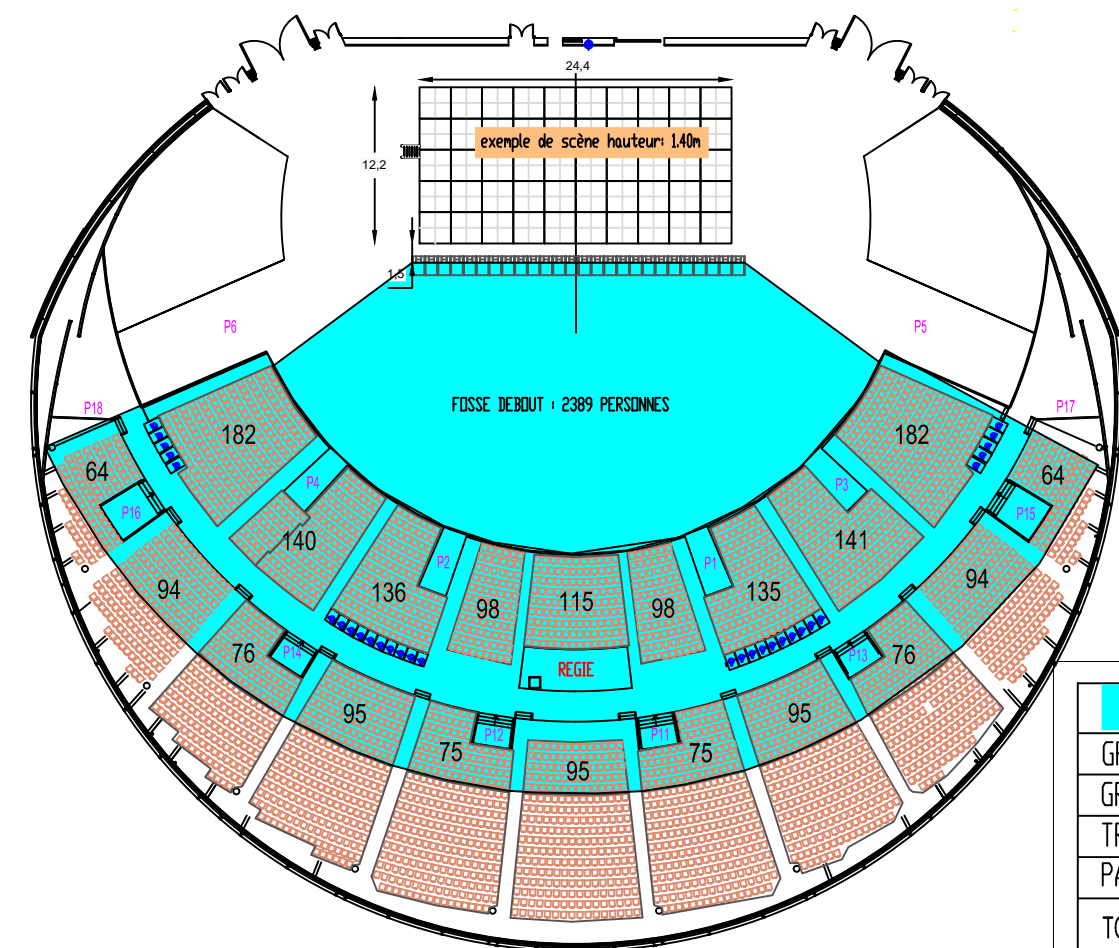

JAUGE DU SPECTACLE D1	
GRADIN 2	295
GRADIN 1	582 dont 20 PMR
TRIBUNES	
PARTERRE	1137
TOTAL :	2014

JAUGE DU SPECTACLE D2	
GRADIN 2	435
GRADIN 1	1227 dont 30 PMR
TRIBUNES	
PARTERRE	1906
TOTAL :	3568

JAUGE DU SPECTACLE D3	
GRADIN 2	903
GRADIN 1	1227 dont 30 PMR
TRIBUNES	
PARTERRE	2389
TOTAL :	4519

JAUGE DU SPECTACLE D4	
GRADIN 2	2205
GRADIN 1	1227 dont 30 PMR
TRIBUNES	
PARTERRE	2615
TOTAL :	6047

01	Ind	Modification	Dess
ENSEMBLE DES JAUGES ASSIS/DEBOUT			Date:
D1-D2-D3-D4			Echelle: 1:100
			Dess: Jean Magister
<small>NB : ce plan n'est pas contractuel et reste la propriété du groupe VEGA</small>			