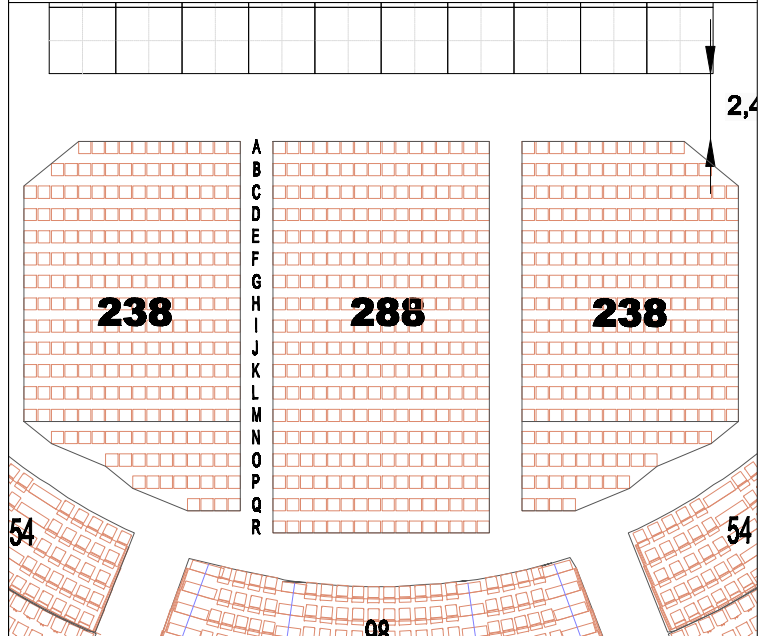

JAUGE DU SPECTACLE	
GRADIN 2	2177
GRADIN 1	1227
TRIBUNES	298
PARTERRE	764
<b>TOTAL :</b>	<b>4466</b>

		<b>Jauge Tout Assis</b> <b>4466 places</b>		<b>Date:</b> 12-07-11
16 Avenue Jean Monnet 87100 Limoges Tel: 05 55 69 55 55 Fax: 05 55 42 62 42 info@zenithlimoges.com		<b>A5</b>		<b>Echelle:</b> néant
		<b>NB : ce plan n'est pas contractuel et reste la propriété du groupe VEGA</b>		