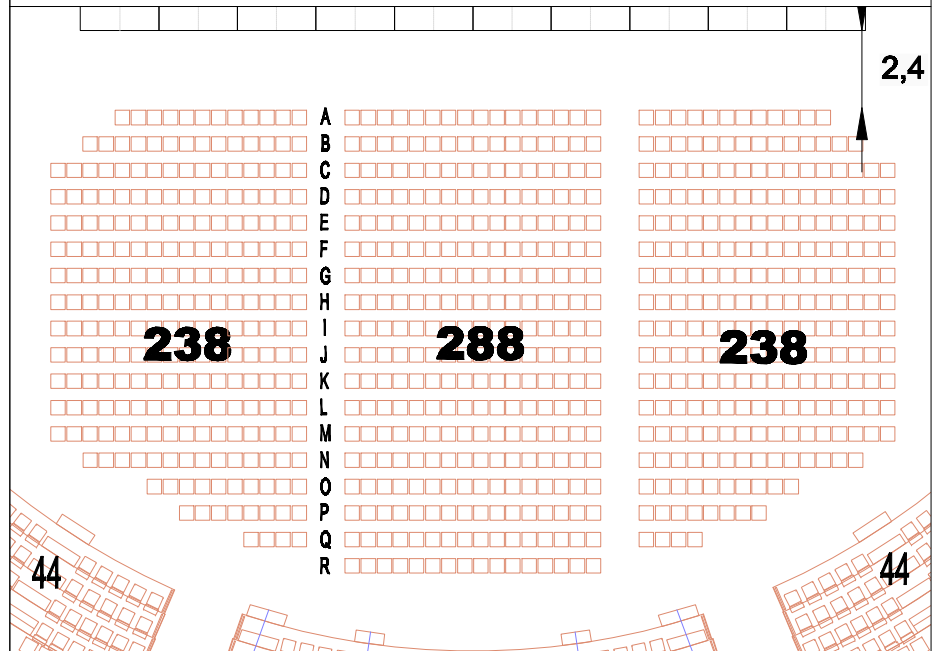

JAUGE DU SPECTACLE	
GRADIN 2	1688
GRADIN 1	827
TRIBUNES	168
PARTERRE	764
TOTAL :	3447

Date	Int	Modification	Dess
	01		
 Jauge Tout Assis 3500 places			Date: 12-07-11 Echelle: néant Dess: Jean Magister
16 Avenue Jean Monnet 87100 Limoges Tel: 05 55 69 55 55 Fax: 05 55 42 62 42 info@zenithlimoges.com			A4
NB : ce plan n'est pas contractuel et reste la propriété du groupe VEGA			