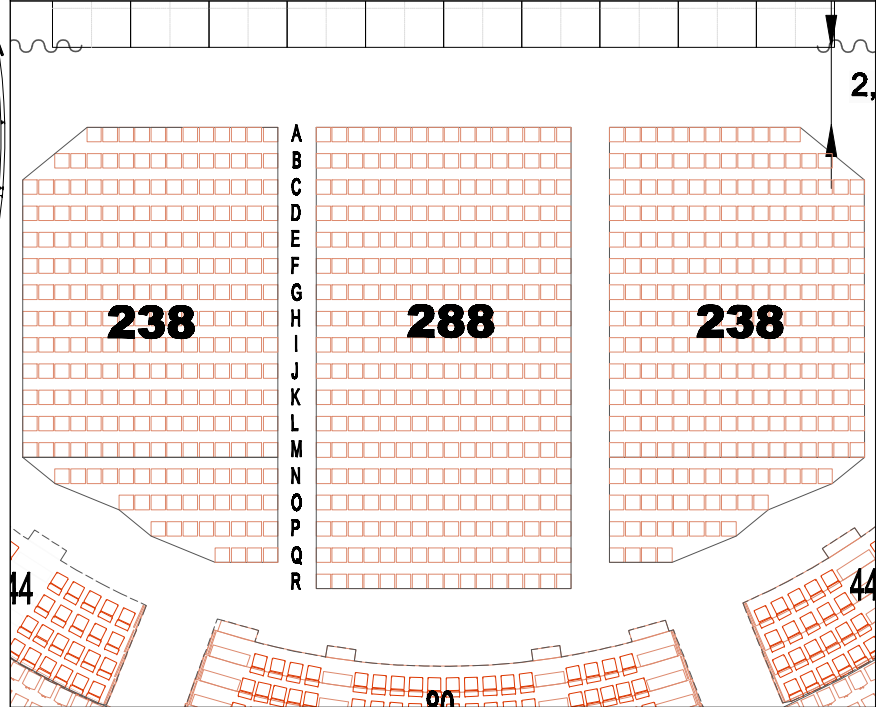

JAUGE DU SPECTACLE	
GRADIN 2	409
GRADIN 1	1191
TRIBUNES	168
PARTERRE	764
<b>TOTAL :</b>	<b>2532</b>

		<b>Jauge Tout Assis</b> <b>2500 places</b>		Date: 12-07-11
16 Avenue Jean Monnet 87100 Limoges Tel: 05 55 89 55 55 Fax: 05 55 42 62 42 info@zenithlimoges.com		<b>A3</b>		Echelle: néant
		<b>NB : ce plan n'est pas contractuel et reste la propriété du groupe VEGA</b>		