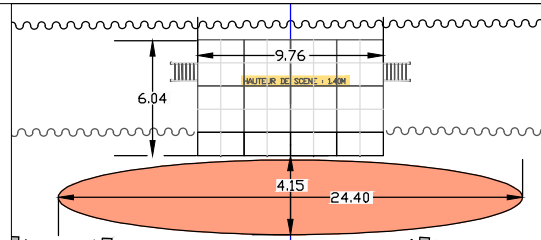

Tables 10 personnes
diam 1.80m

60 Tables Représentées
600 personnes

21-10-10	01		
	Ind	Modification	Dess
		Exemple de configuration	
16 Avenue Jean Monnet 87100 Limoges Tel: 05 55 69 55 55 Fax : 05 55 42 62 42 info@zenithlimoges.com		Date: 25-01-13 Echelle: --- Dess: Jean Magister	
		NB : ce plan n'est pas contractuel et reste la propriété du groupe VEGA	