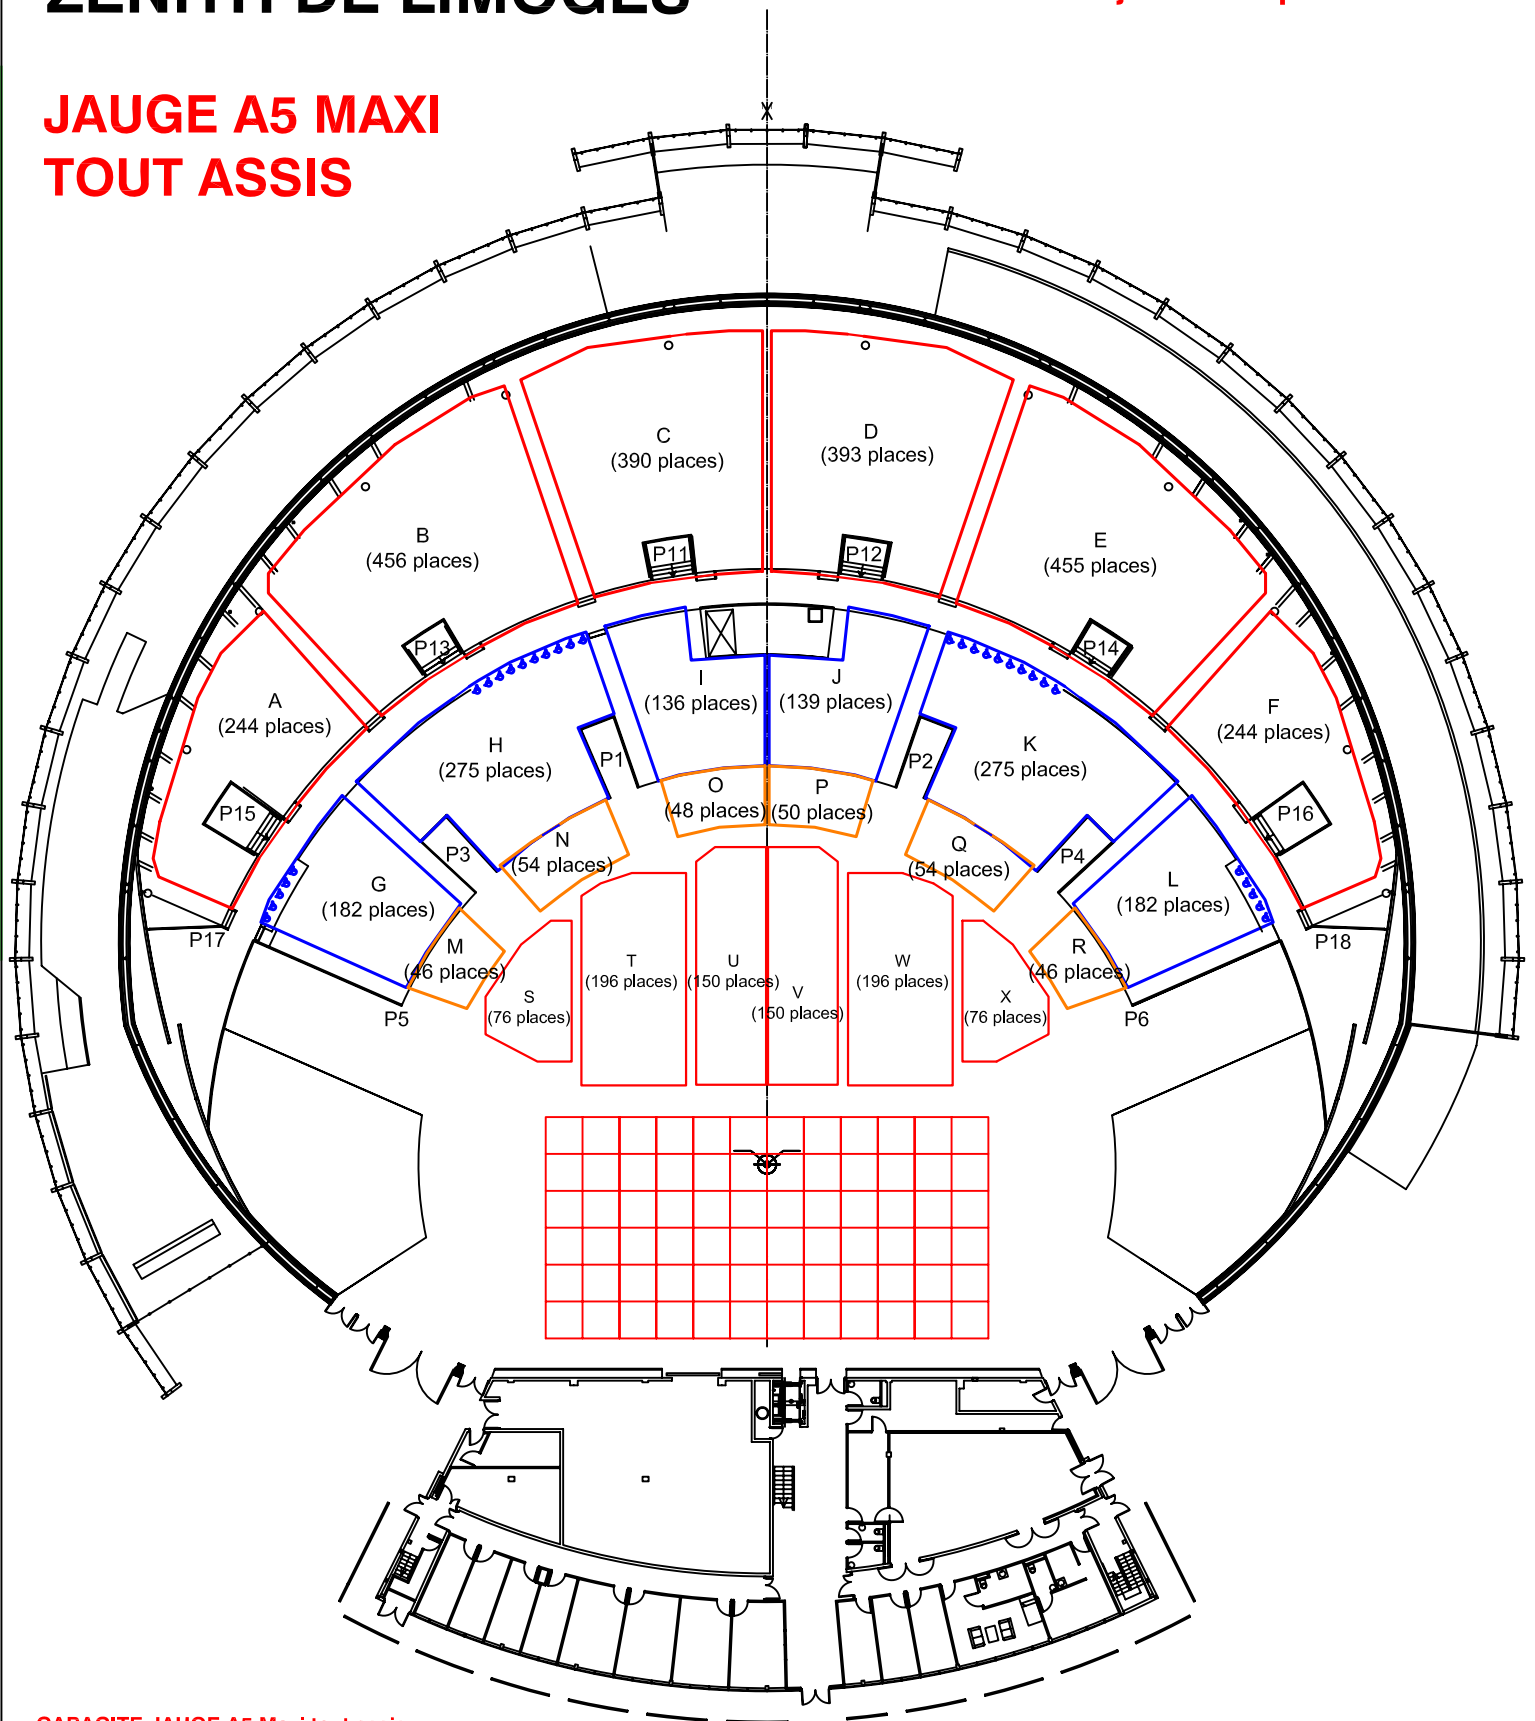

## JAUGE A5 MAXI TOUT ASSIS

### CAPACITE JAUGE A5 Maxi tout assis:

- gradin II : 2182 places
- gradin I : 1189 places (dont 30 PMR et 30 Acc)
- tribune : 298 places
- parterre assis : 844 places
- TOTAL : 4513 places**

scène représentée : 12 mailles (29,28m) x 6 mailles (14,64m)

0 10m

Ech 1/500 (A4)