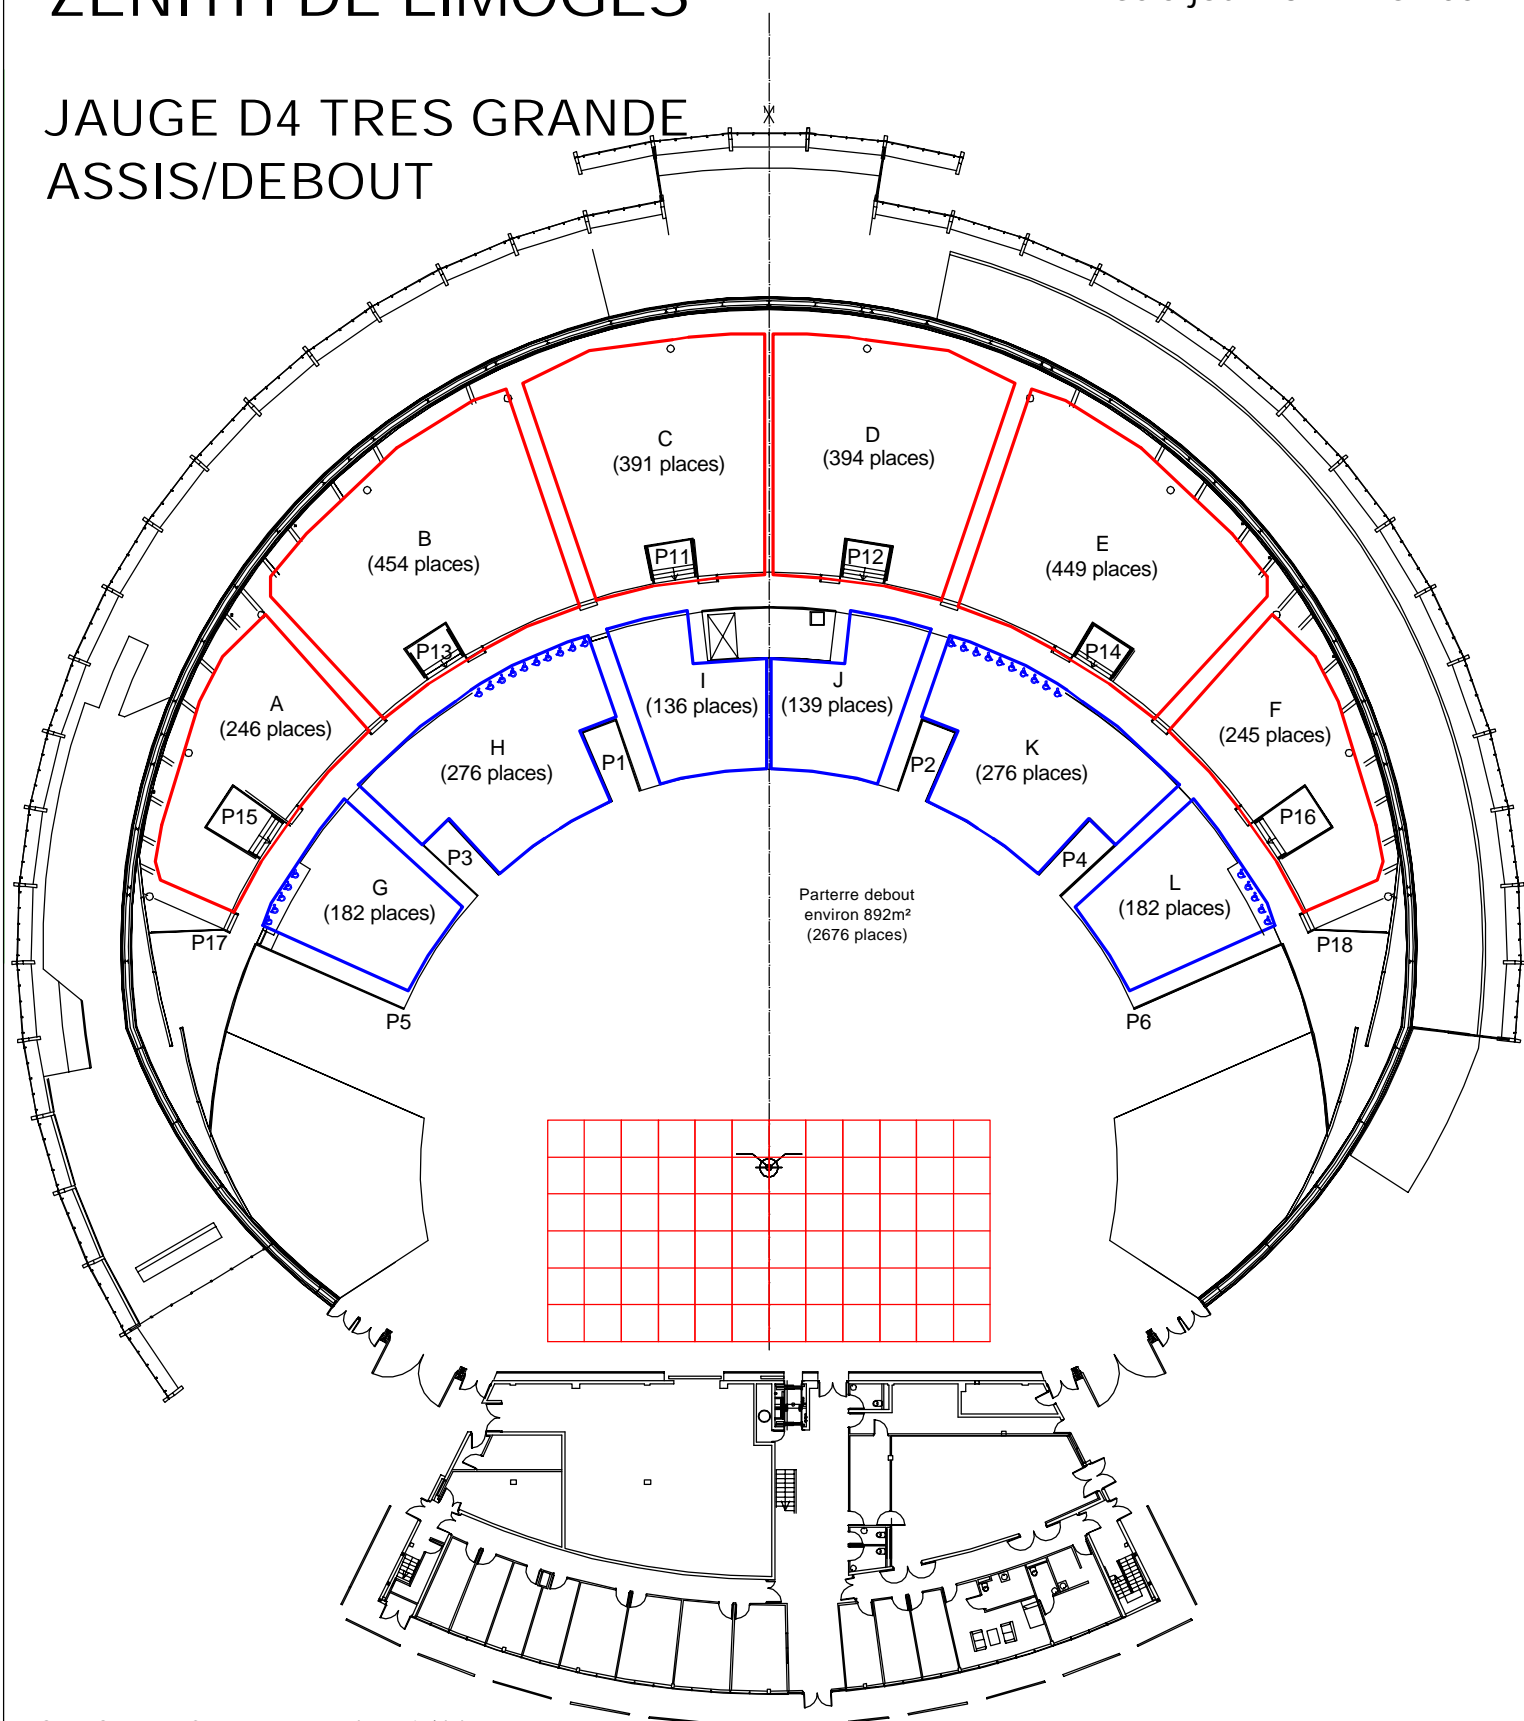

ZENITH DE LIMOGES

Mise à jour 23 MARS 2007

JAUGE D4 TRES GRANDE ASSIS/DEBOUT

CAPACITE JAUGE D4 Très grande assis/debout:

- gradin II : 2179 places
- gradin I : 1191 places (dont 30 PMR et 30 Acc)
- parterre debout : 2676 places
- TOTAL : 6046 places

scène représentée : 12 mailles (29,28m) x 6 mailles (14,64m)

0 10m

Ech 1/500 (A4)