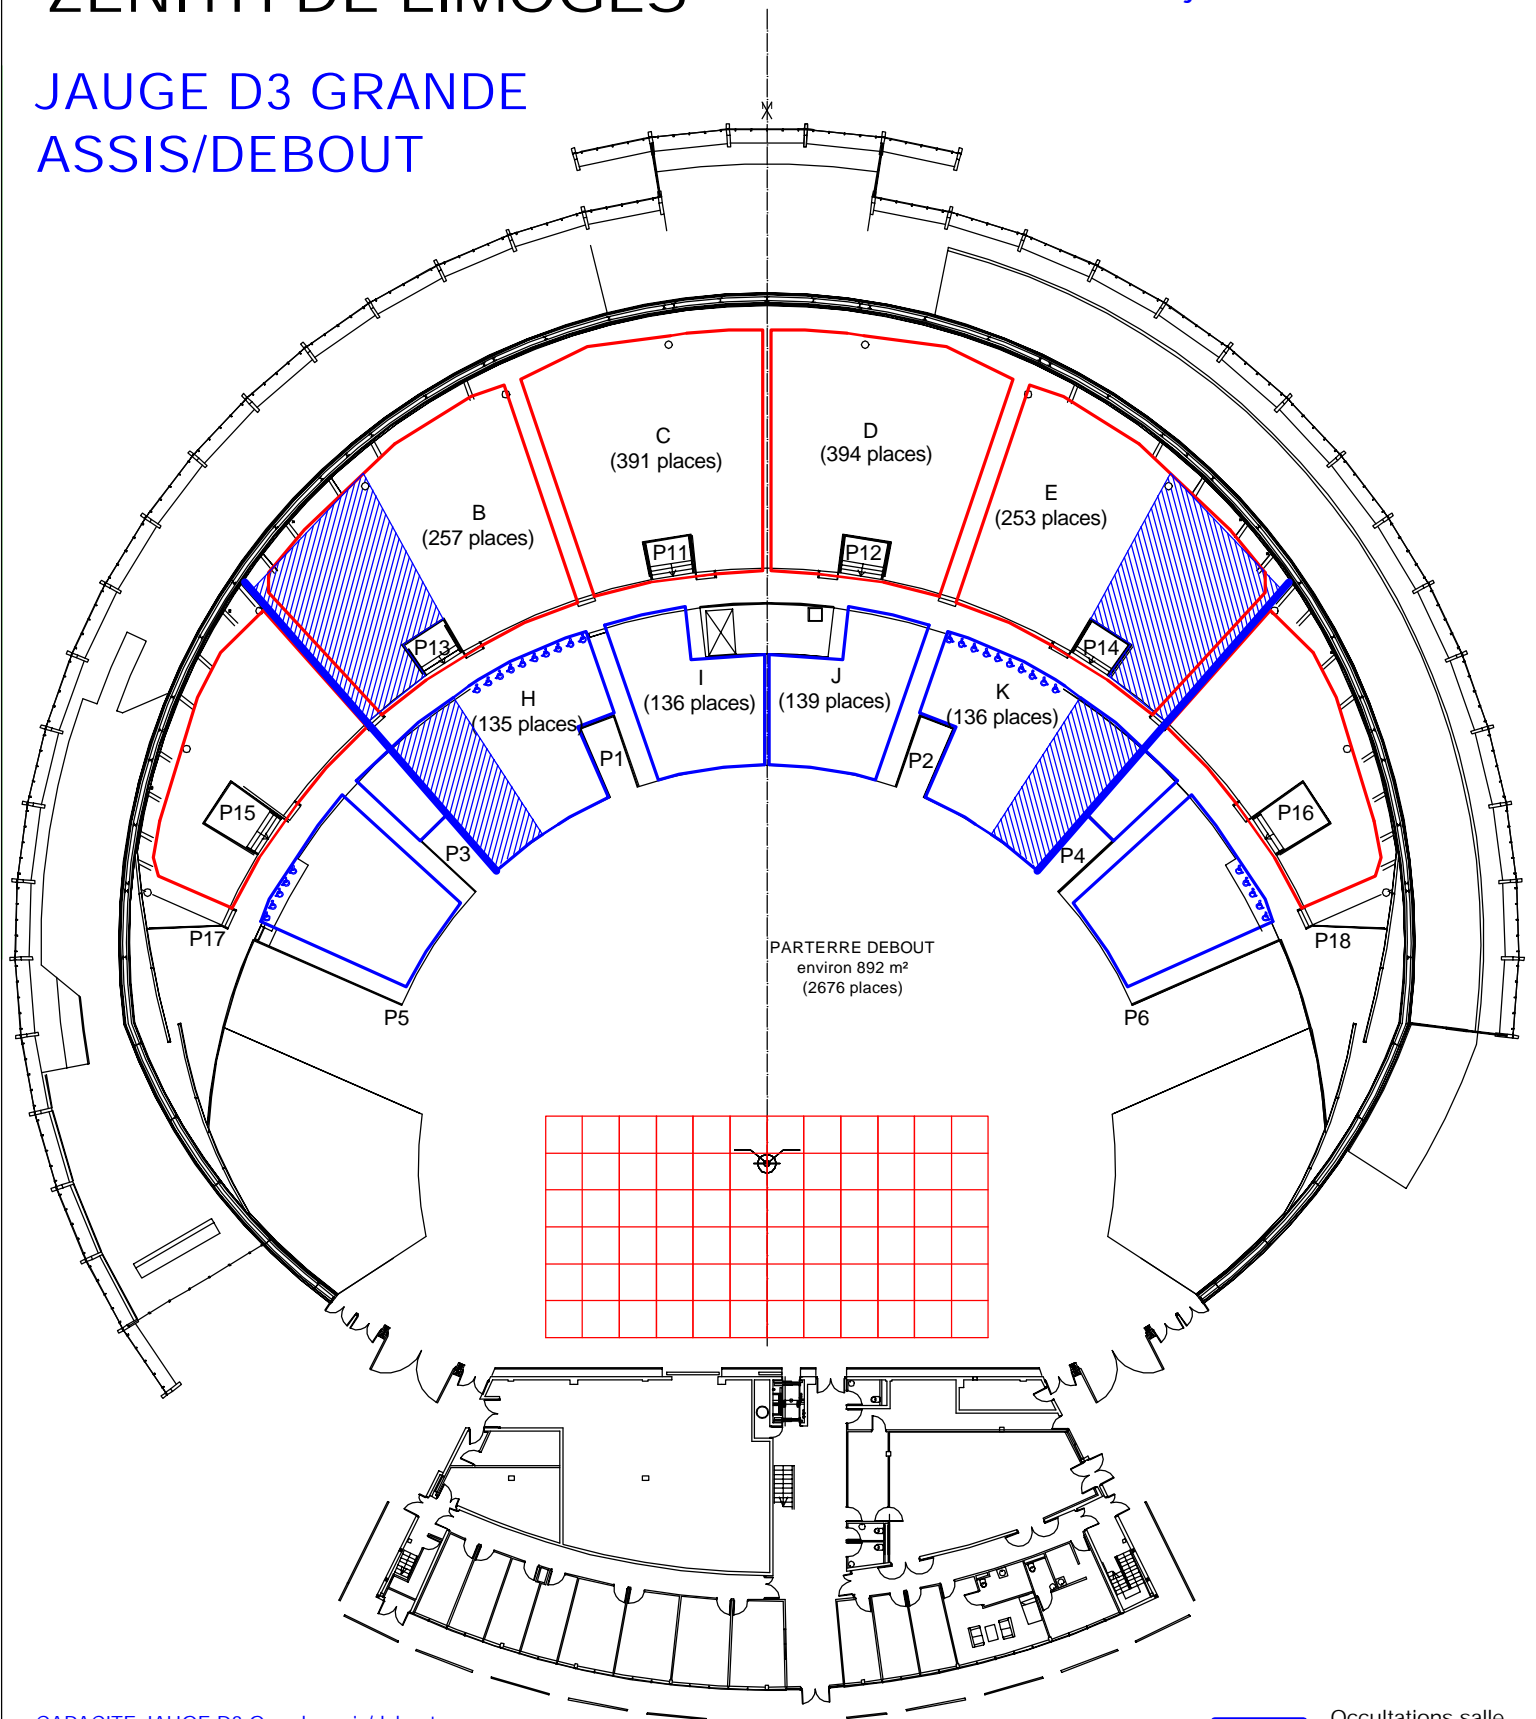

ZENITH DE LIMOGES

Mise à jour 23 MARS 2007

JAUGE D3 GRANDE ASSIS/DEBOUT

CAPACITE JAUGE D3 Grande assis/debout :
- gradin II : 1295 places
- gradin I : 546 places (dont 20 PMR et 20 Acc)
- parterre debout : 2676 places
TOTAL : 4517 places

— Occultations salle

▨ Sièges banchés

scène représentée : 12 mailles (29,28m) x 6 mailles (14,64m)

0 10m

Ech 1/500 (A4)