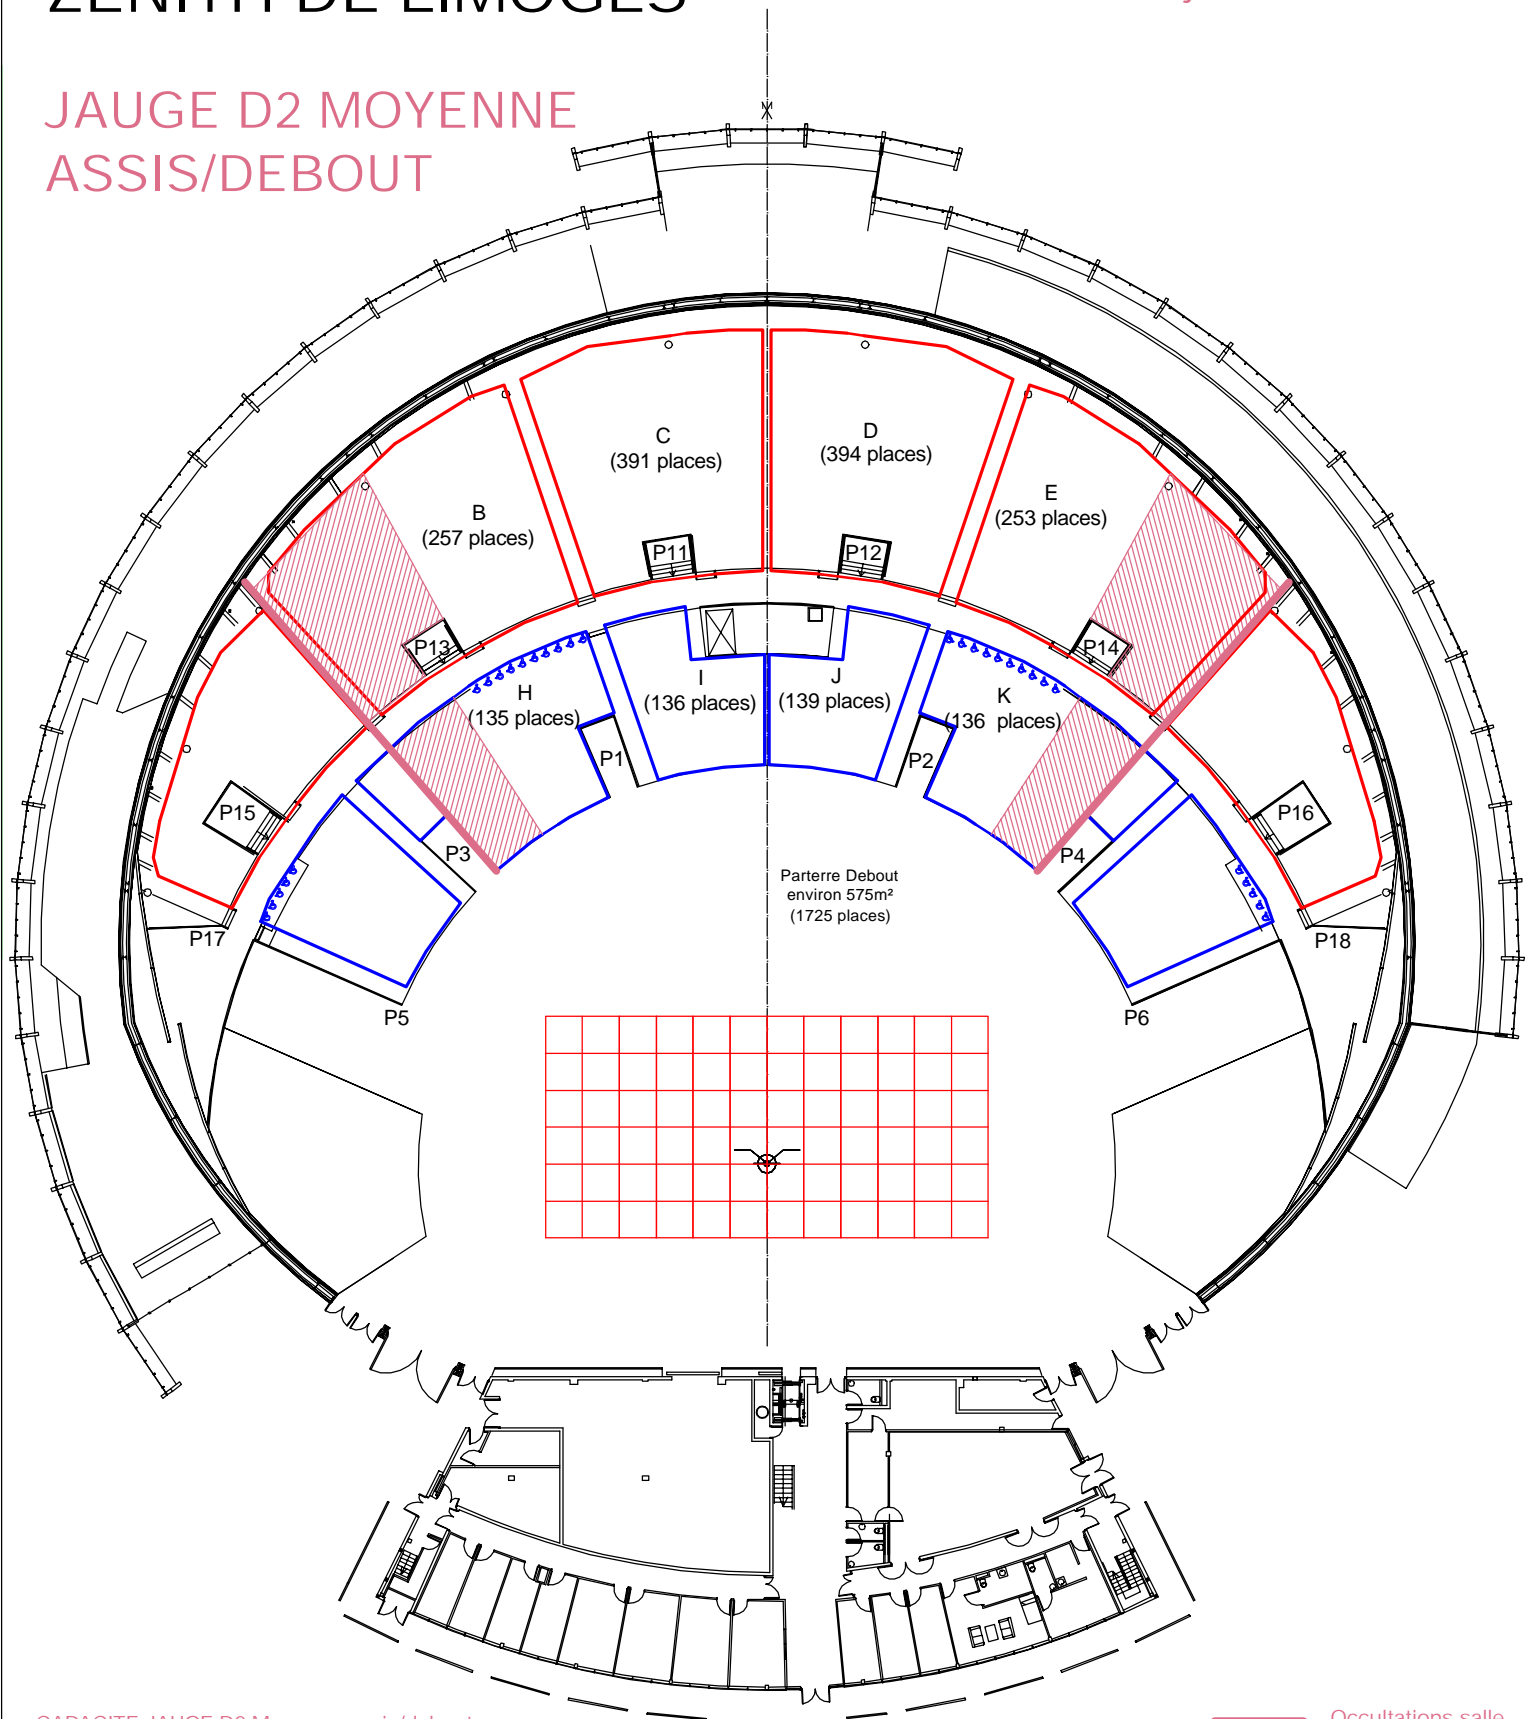

ZENITH DE LIMOGES

Mise à jour 23 MARS 2007

JAUGE D2 MOYENNE ASSIS/DEBOUT

CAPACITE JAUGE D2 Moyenne assis/debout:

- gradin II : 1295 places
- gradin I : 545 places (dont 20 PMR et 20 Acc)
- parterre debout : 1725 places
- TOTAL : 3565 places

— Occultations salle

▨ Sièges banchés

0 10m

Ech 1/500 (A4)