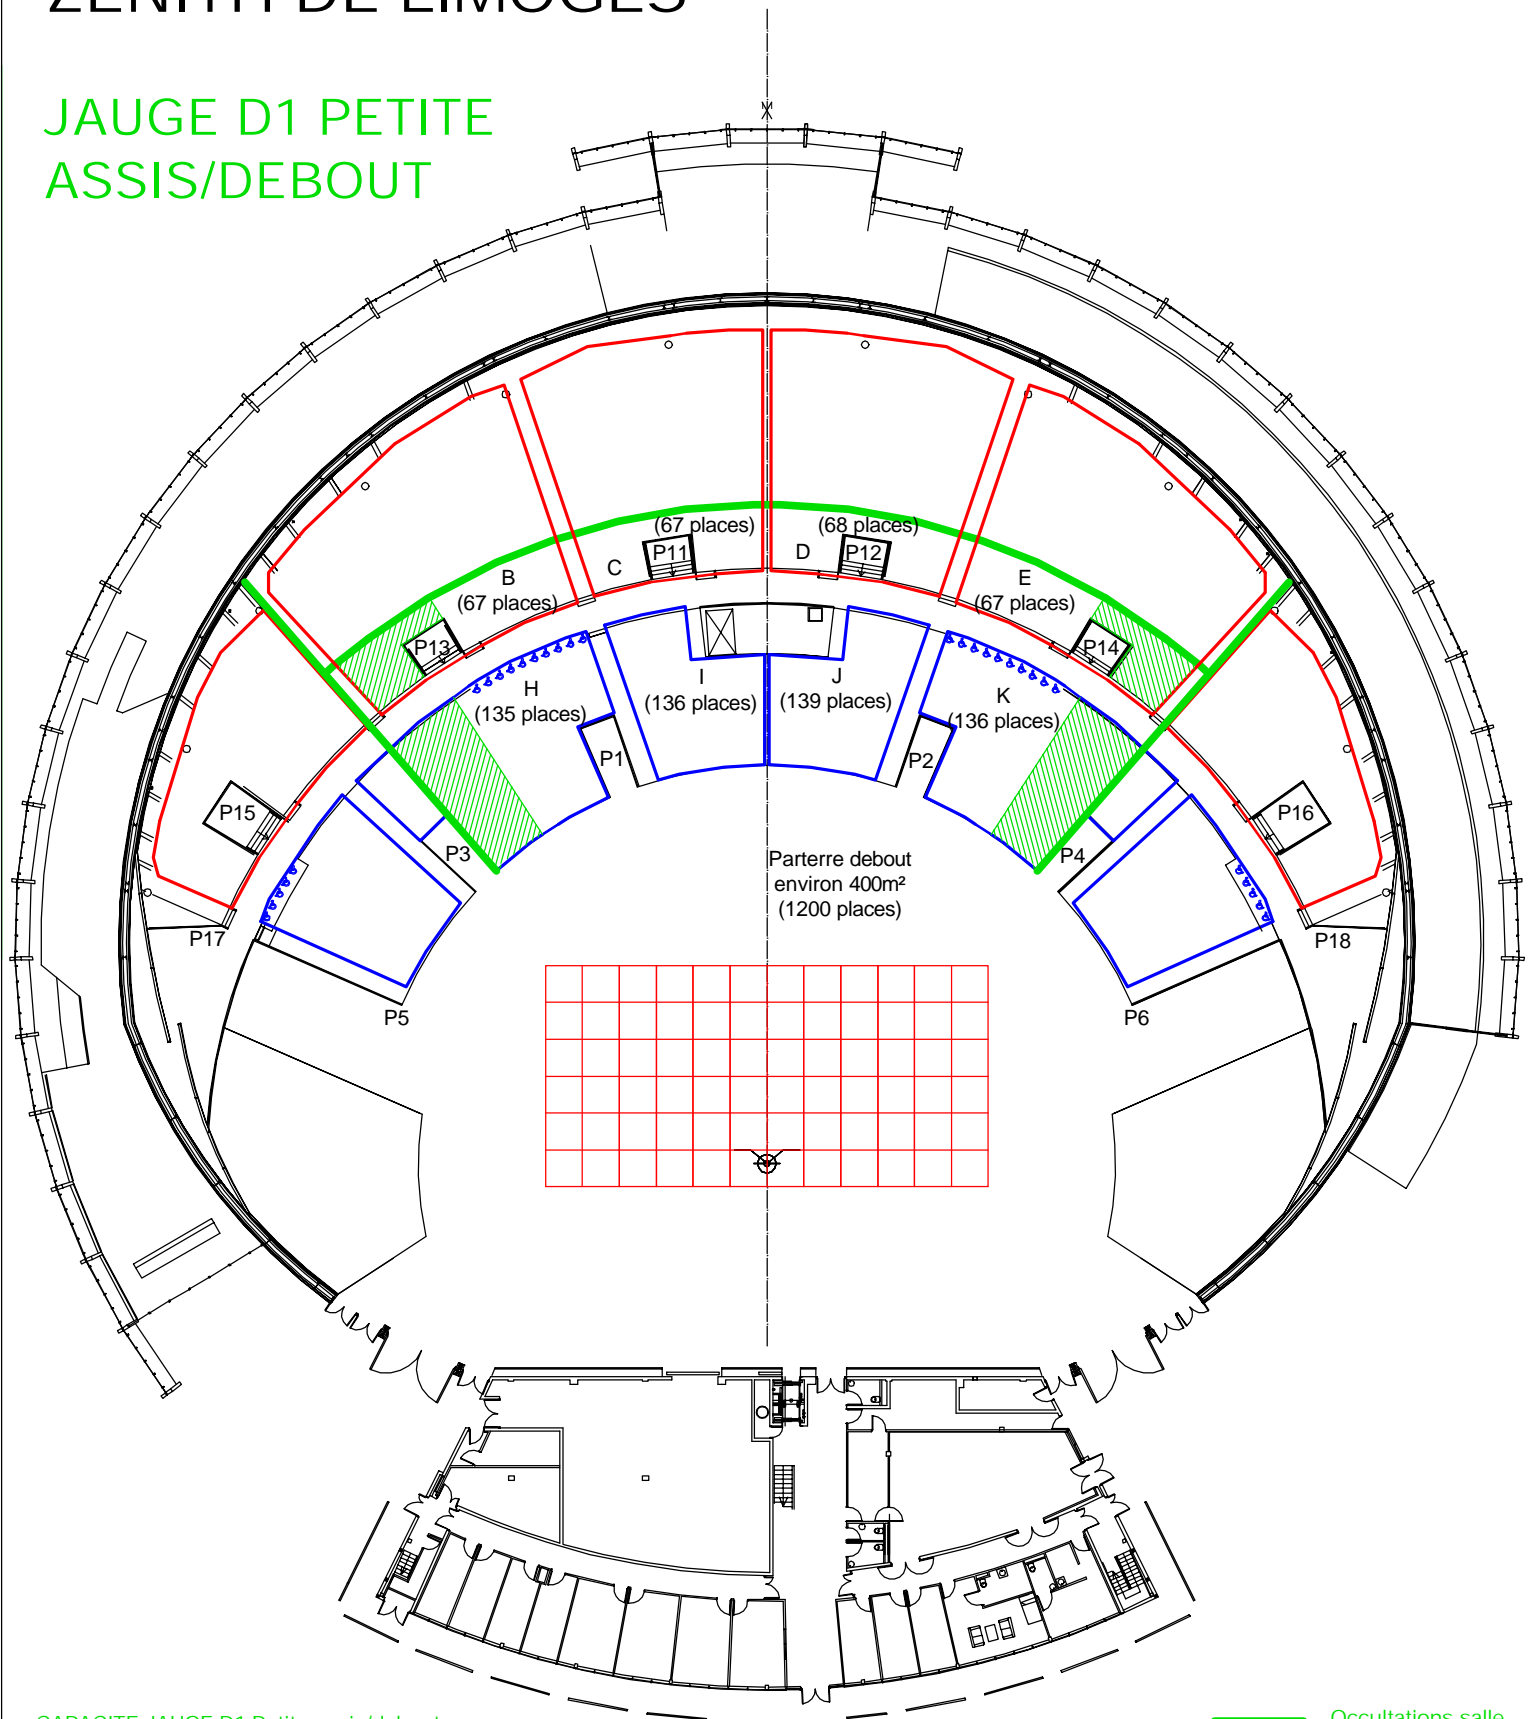

ZENITH DE LIMOGES

Mise à jour 23 MARS 2007

JAUGE D1 PETITE ASSIS/DEBOUT

CAPACITE JAUGE D1 Petite assis/debout :
- gradin II : 269 places
- gradin I : 546 places (dont 20 PMR et 20 Acc).
- parterre debout: 1200 places
TOTAL : 2015 places

— Occultations salle

▨ Sièges banchés

0 10m

Ech 1/500 (A4)