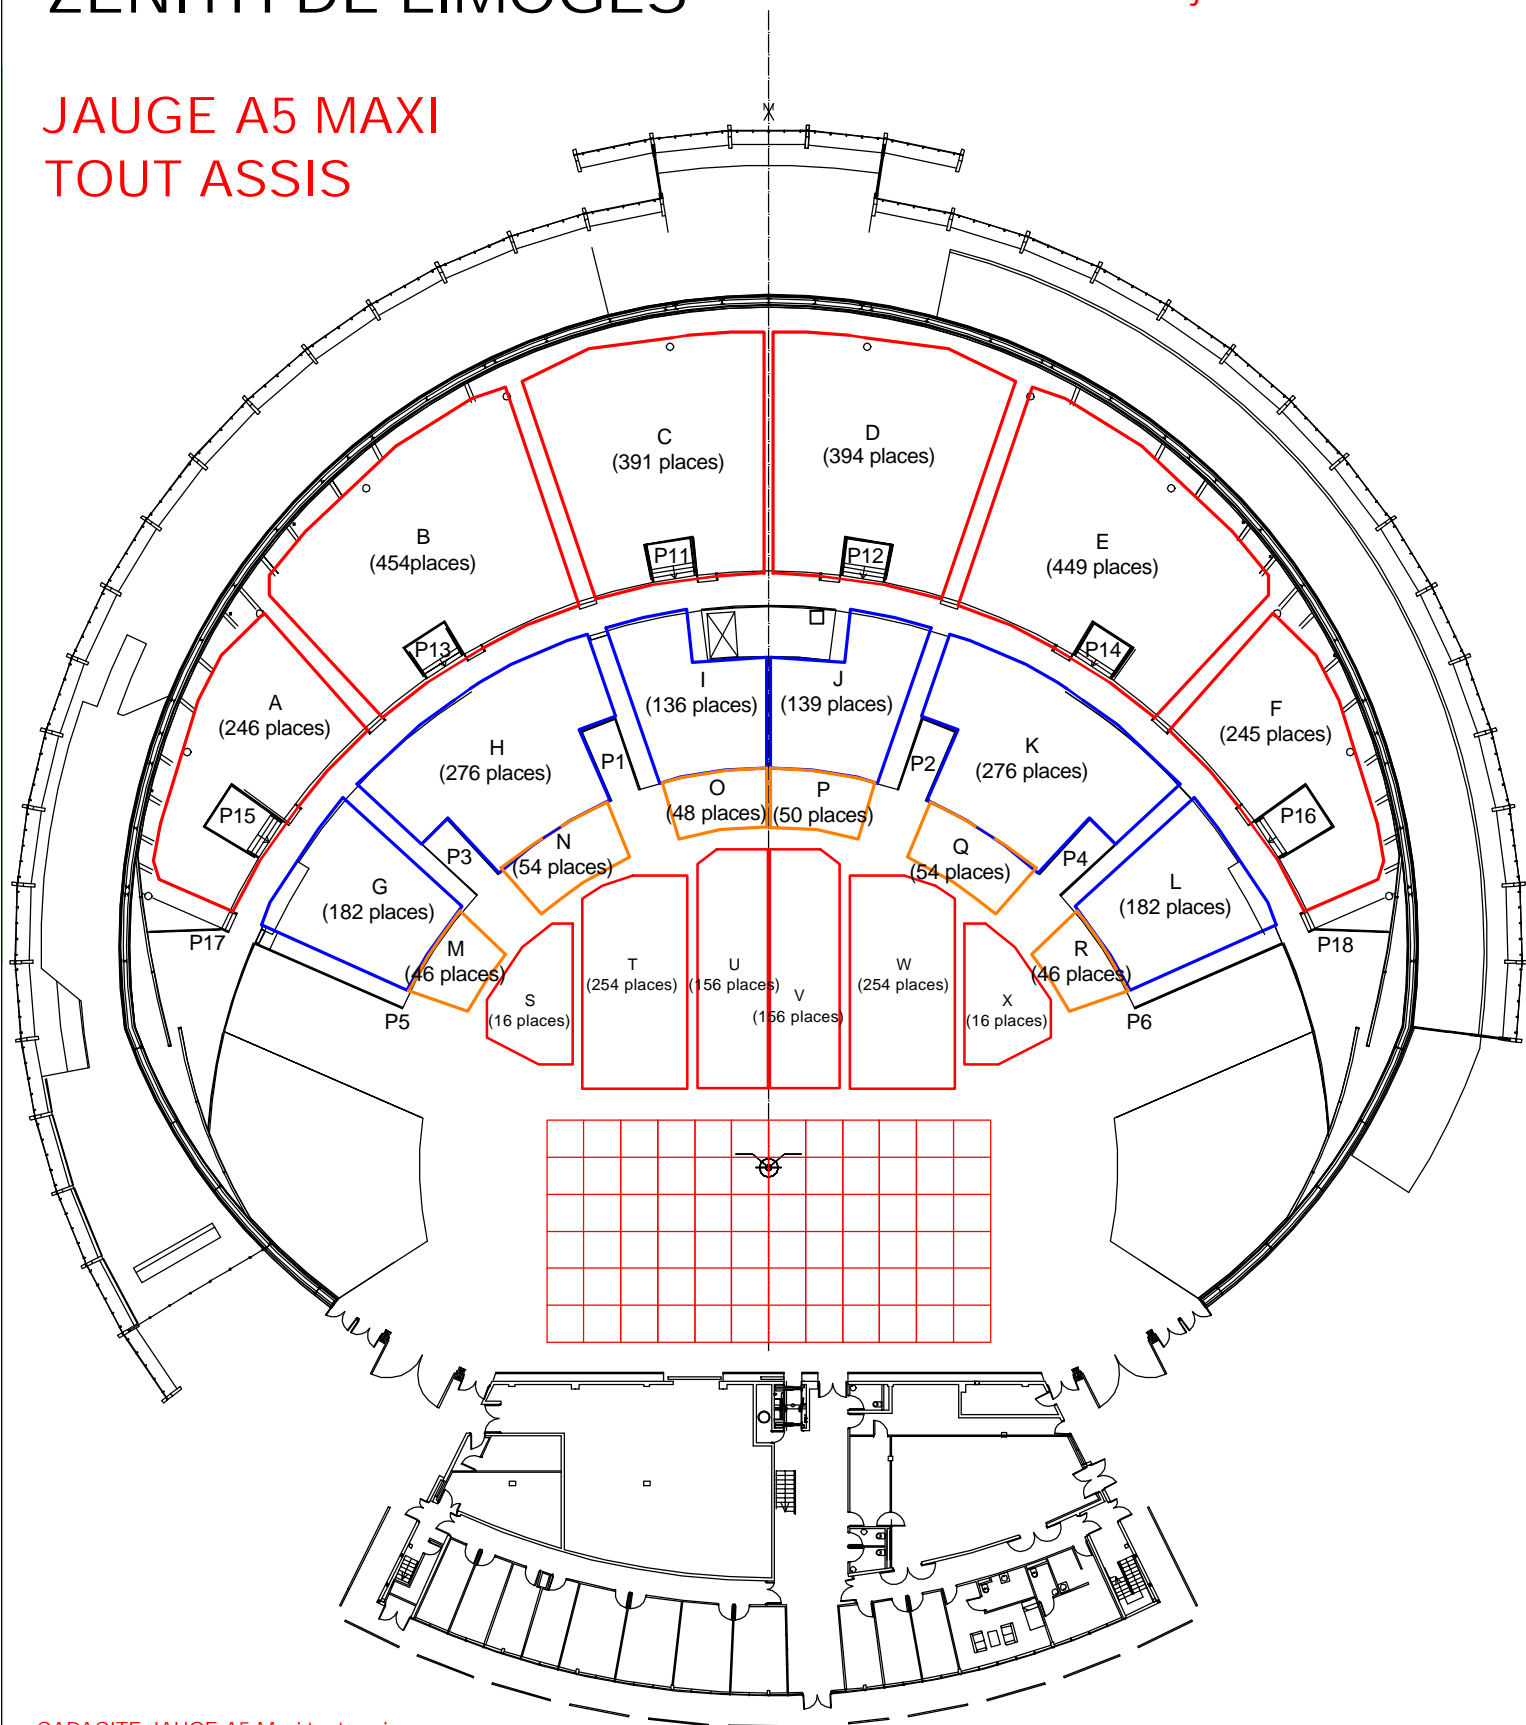

ZENITH DE LIMOGES

Mise à jour 23 MARS 2007

JAUGE A5 MAXI TOUT ASSIS

CAPACITE JAUGE A5 Maxi tout assis:

- gradin II : 2179 places
- gradin I : 1191 places (dont 30 PMR et 30 Acc)
- tribune : 298 places
- parterre assis : 844 places
- TOTAL : 4512 places

scène représentée : 12 mailles (29,28m) x 6 mailles (14,64m)

0 10m

Ech 1/500 (A4)