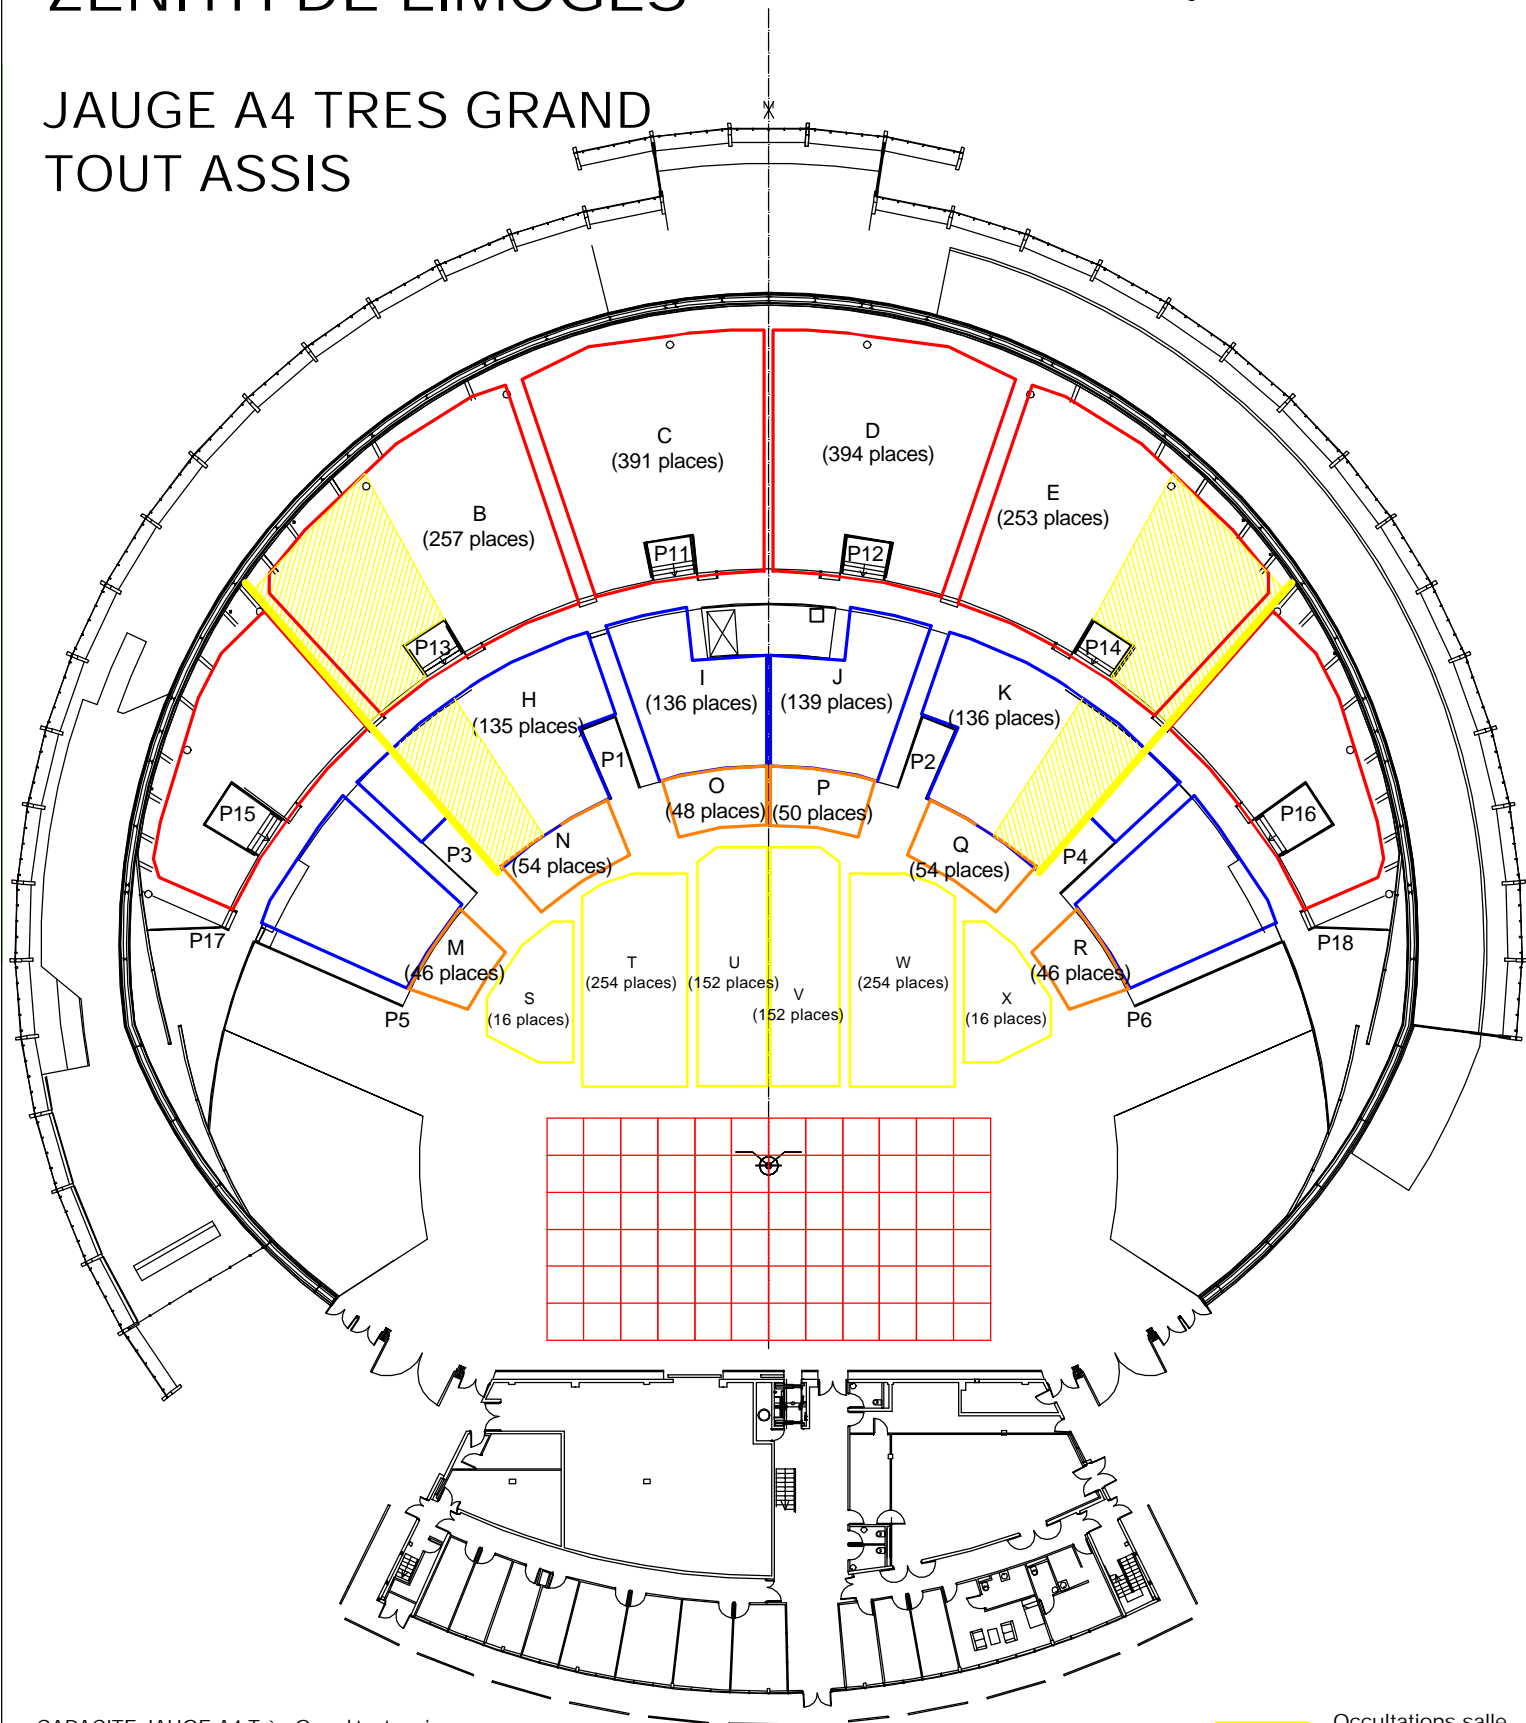

JAUGE A4 TRES GRAND TOUT ASSIS

CAPACITE JAUGE A4 Très Grand tout assis :
 - gradin II : 1295 places
 - gradin I : 546 places (dont 20 PMR et 20 Acc)
 - tribune : 298 places
 - parterre assis : 844 places
TOTAL : 2983 places

scène représentée : 12 mailles (29,28m) x 6 mailles (14,64m)

— Occultations salle

▨ Sièges bachés

0 10m

Ech 1/500 (A4)