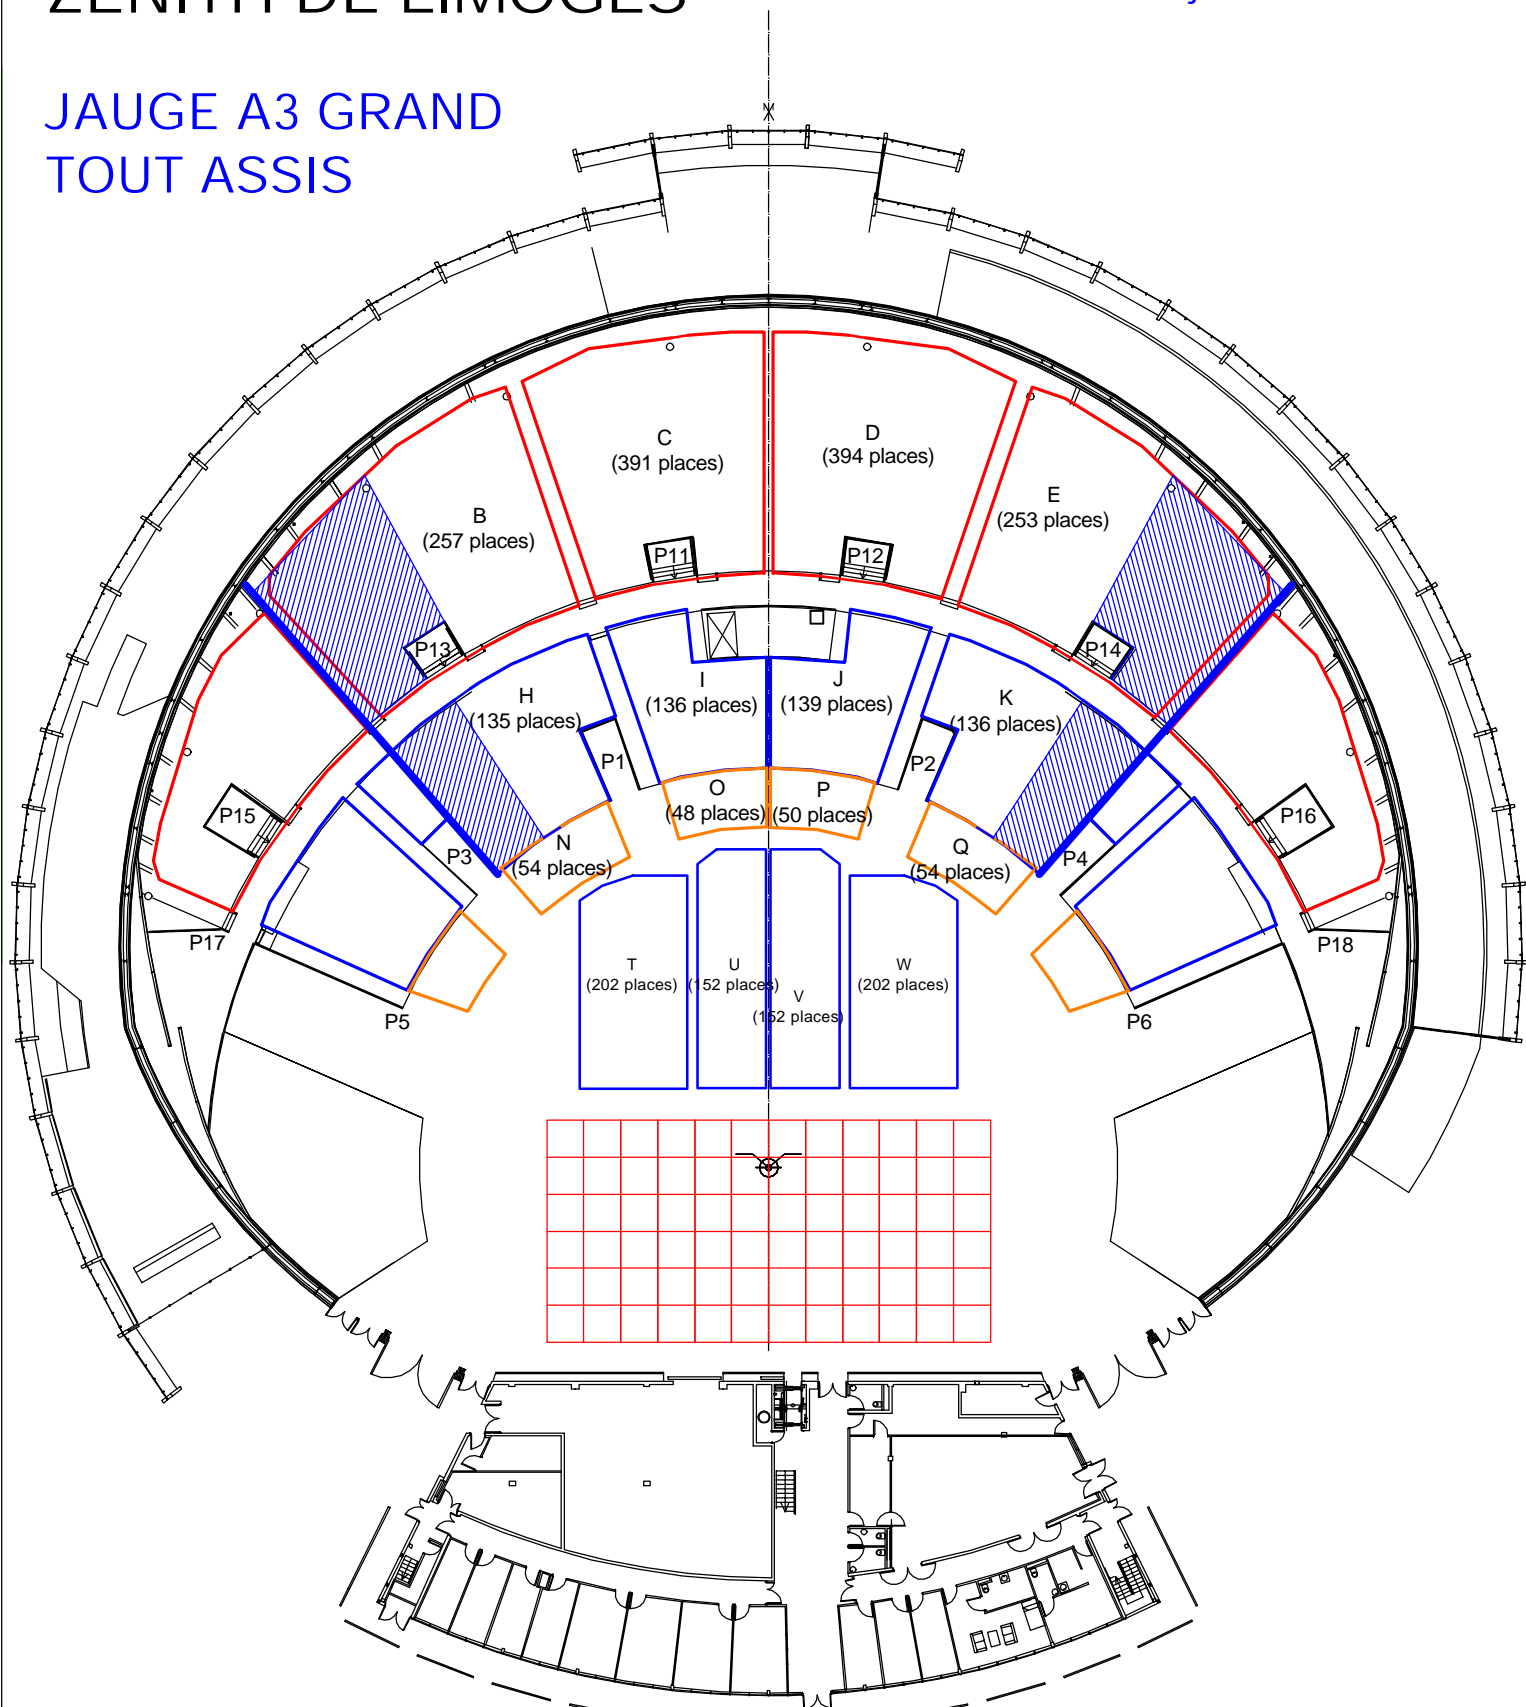

JAUGE A3 GRAND TOUT ASSIS

CAPACITE JAUGE A3 Grand tout assis:

- gradin II : 1295 places
- gradin I : 546 places (dont 20 PMR et 20 Acc)
- tribune : 206 places
- parterre assis : 708 places
- TOTAL : 2755 places**

— Occultations salle

▨ Sièges bachés

scène représentée : 12 mailles (29,28m) x 6 mailles (14,64m)

0 10m

Ech 1/500 (A4)