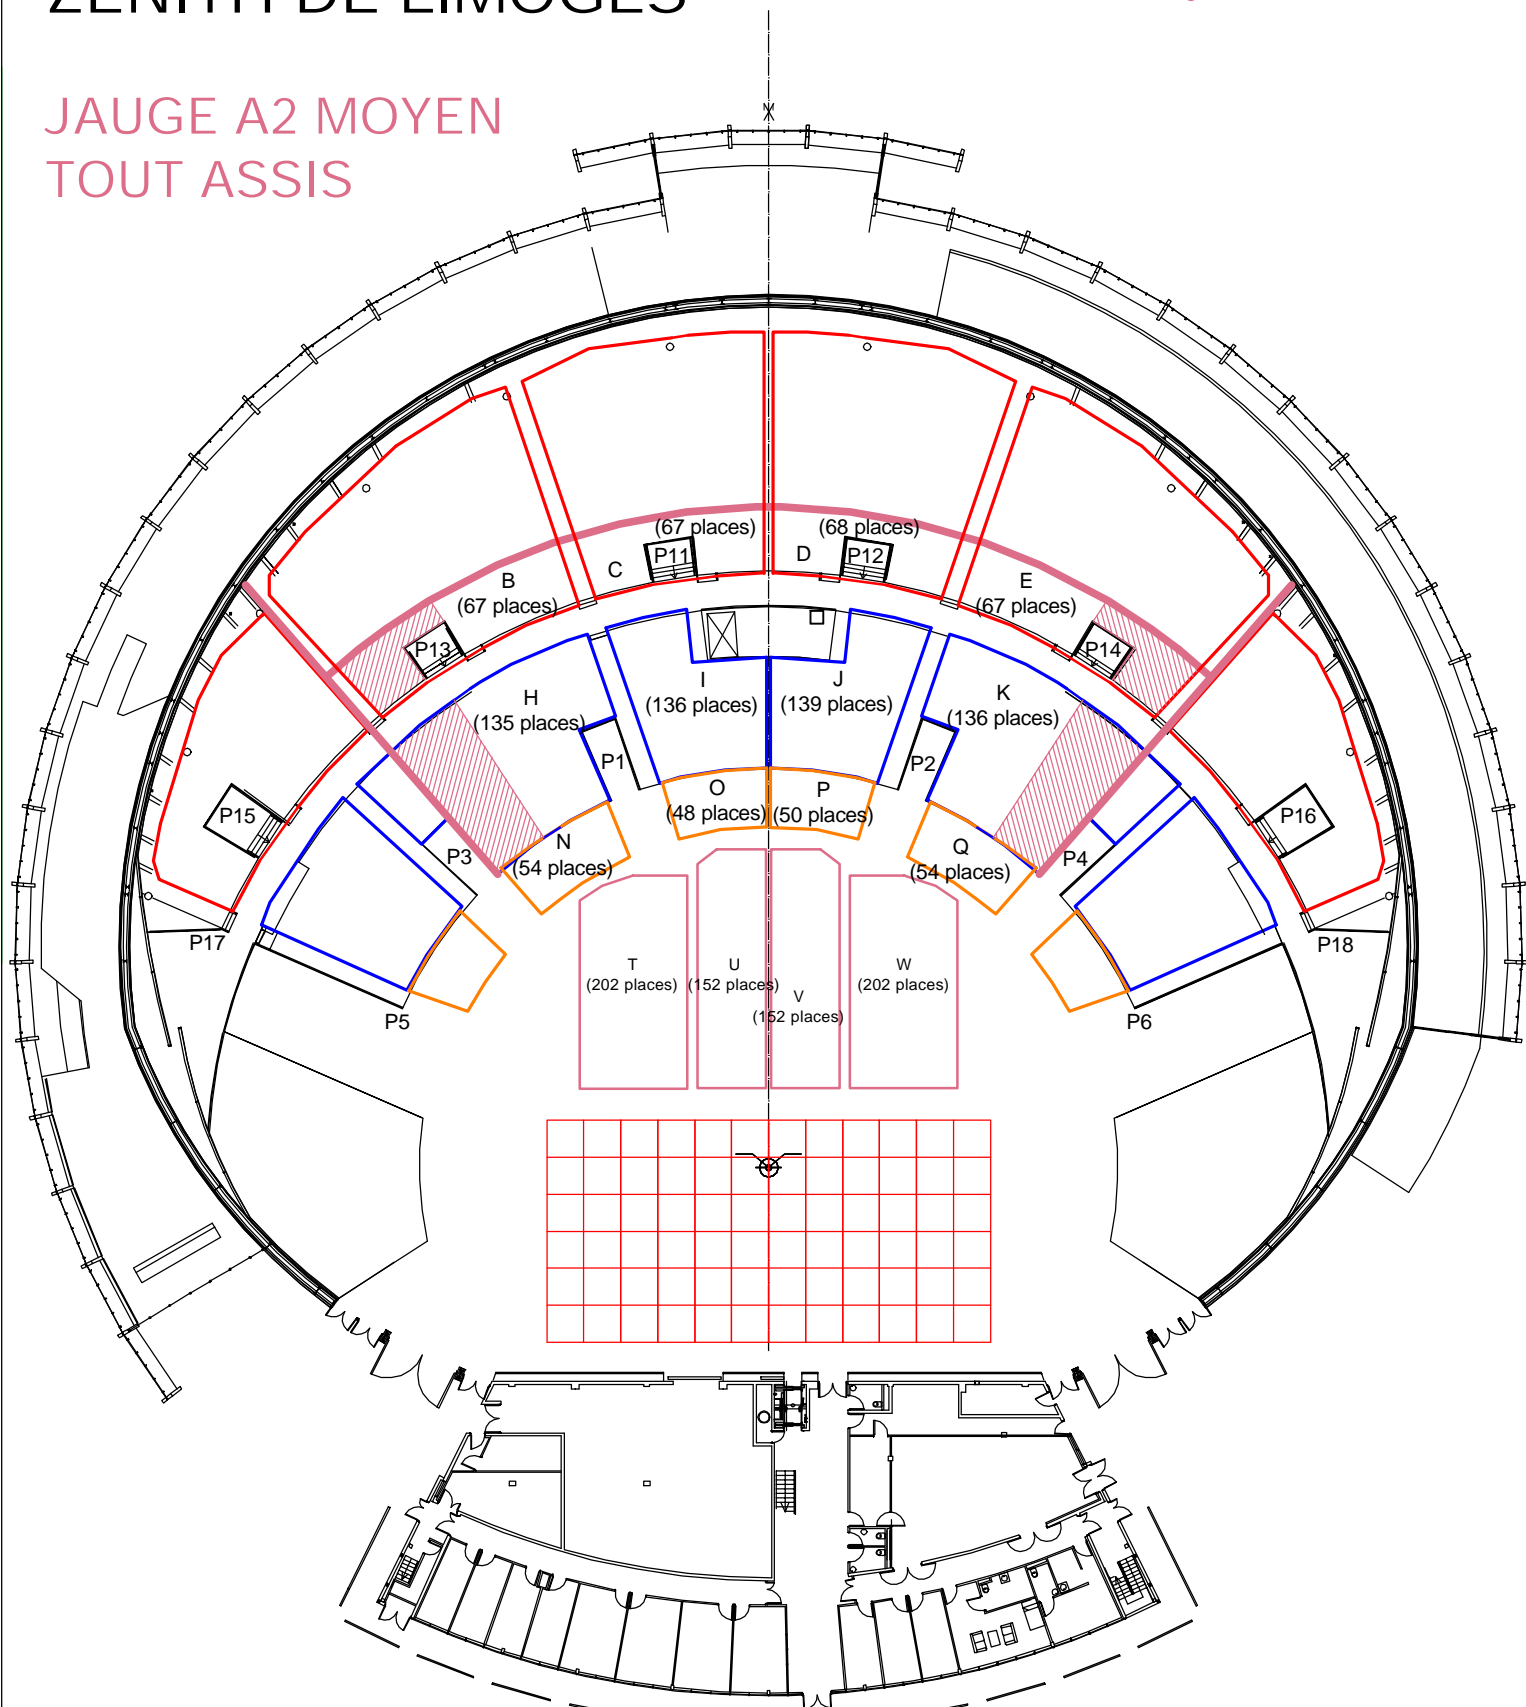

## JAUGE A2 MOYEN TOUT ASSIS

CAPACITE JAUGE A2 Moyen tout assis :

- gradin II : 269 places
- gradin I : 546 places (dont 20 PMR et 20 Acc)
- Tribune : 206 places
- parterre assis : 708 places
- TOTAL : 1729 places**

— Occultations salle

▨ Sièges bâchés

scène représentée : 12 mailles (29,28m) x 6 mailles (14,64m)

0 10m

Ech 1/500 (A4)