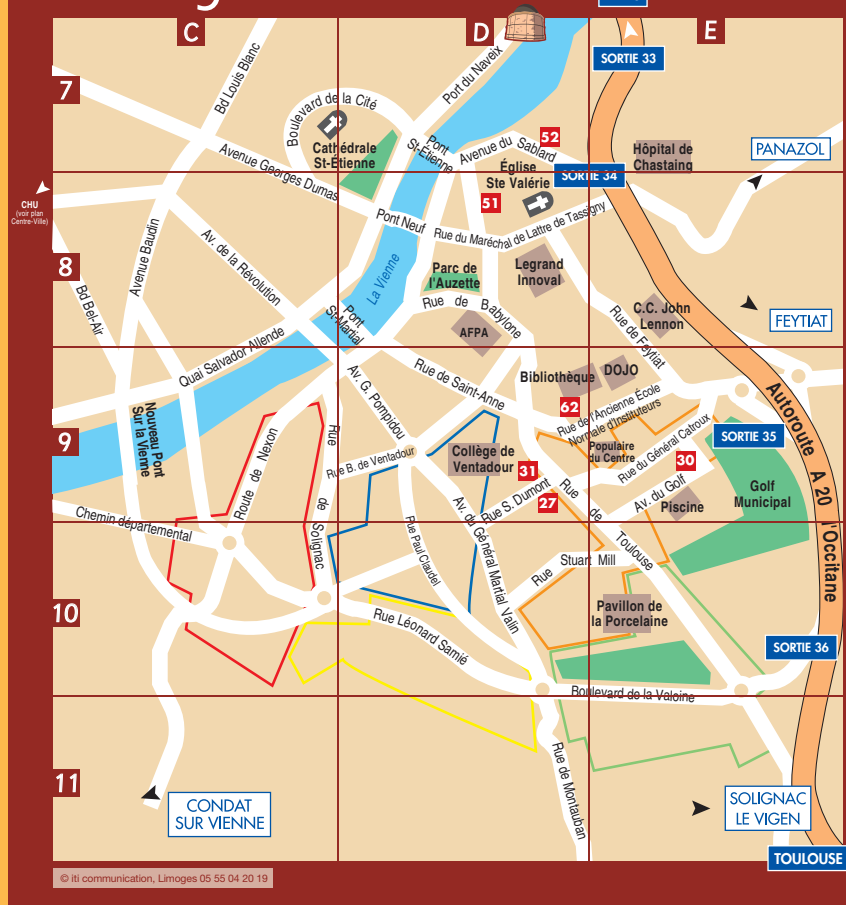

Limoges sud

© M communication, Limoges 05 55 04 20 19

Rues LIMOGES SUD

1. **A**
   ALLENDE (Quai Salvador) C9
   ANCIENNE ÉCOLE NORMALE D'INSTITUTEURS (Rue de l') D9-E9
2. **B**
   BABYLONE (Rue de) D8
   BAUDIN (Avenue) C8
   BEL-AIR (Boulevard) C8
   BLANC (Boulevard Louis) C7

1. **C**
   CATROUX (Rue du Général) E9
   CITÉ (Boulevard de la) C7-D7
   CLAUDEL (Rue Paul) D9-D10

1. **D**
   DÉPARTEMENTAL (Chemin) C9-C10
   DUMAS (Avenue Georges) C7-C8
   DUMONT (Rue Santos) D9

1. **F**
   FEYTIAT (Rue de) E8-E9

1. **G**
   GOLF (Avenue du) E9

1. **L**
   LATTRE DE TASSIGNY (Rue du Maréchal de) D8

1. **M**
   MILL (Rue Stuart) D10-E10
   MONTAUBAN (Rue de) D11

1. **N**
   NAVEIX (Port du) D7
   NEUF (Pont) D8

1. **P**
   POMPIDOU (Avenue Georges) D9

1. **R**
   RÉVOLUTION (Avenue de la) C8

1. **S**
   SAINTE-ANNE (Rue de) D9
   SAINT-ÉTIENNE (Pont) D7
   SAINT-MARTIAL (Pont) C8-D8
   SAMIE (Rue Léonard) D10
   SOLIGNAC (Rue de) C10-C9

1. **T**
   TOULOUSE (Rue de) D9-E10-E11

1. **V**
   VALIN (Av. du Général Martial) D9-D10
   VALOINE (Boulevard de la) D11-E11
   VENTADOUR (Rue Bernard) C9-D9

Limoges hébergement (hors centre-ville)

liste des hôtels

1. trois étoiles ***
   27 HÔTEL DU GOLF
   270, rue de Toulouse (D9)
   Tél. 05 55 06 25 25

1. **28 NOVOTEL**
   2, avenue d'Uzurat (C4)
   Tél. 05 44 20 20 00

1. deux étoiles **
   29 À LA RÉSIDENCE
   Beauce les Mines (BLM)
   Tél. 05 55 39 90 47

1. **30 GREEN ST-LAZARE**
   avenue du Golf (E9)
   Tél. 05 55 06 00 00

1. **31 AU BELVÈDÈRE**
   264, rue de Toulouse (D9)
   Tél. 05 55 30 57 39

1. **32 INTERHÔTEL ARION**
   30, rue Frédéric Bastiat (D2)
   Tél. 05 55 37 02 55

1. **33 CAMPANILE**
   allée du Moulin Pinard (C4)
   Tél. 05 55 37 35 62

1. **34 IBIS NORD**
   26, rue Frédéric Bastiat (D2)
   Tél. 05 55 37 50 14

une étoile *

1. **36 B & B**
   46, rue Frédéric Bastiat (D1)
   Tél. 08 92 78 80 55

1. **37 FASTHÔTEL**
   61, rue Frédéric Bastiat (D2)
   Tél. 05 55 37 58 48

1. **38 LE MOULIN PINARD**
   allée du Moulin Pinard (C4)
   Tél. 05 55 37 55 33

classés sans étoiles

1. **39 LA TERRASSE**
   141, av. G. Guingoin (BLM)
   Tél. 05 55 39 90 58

1. **40 ÉLIXIR**
   42, rue Frédéric Bastiat (D2)
   Tél. 05 55 35 54 55

1. **41 FORMULE 1**
   44, rue Frédéric Bastiat (D1)
   Tél. 08 91 70 52 75

1. **42 PREMIÈRE CLASSE**
   54, rue Frédéric Bastiat (D1)
   Tél. 08 92 70 71 68

1. **43 VILLAGES HÔTEL**
   52, rue Frédéric Bastiat (D1)
   Tél. 08 92 70 75 30

non classés

1. **44 BALLADINS EXPRESS**
   6, rue du Petit Theil (D2-D3)
   Tél. 05 55 35 15 30

1. **45 LE COLIBRI**
   133, av. G. Guingoin (BLM)
   Tél. 05 55 36 87 74

foyers

1. **51 FOYER VARLIN PONT NEUF**
   32, rue de Fontbonne (D8)
   Tél. 05 55 06 45 90

meublés

1. **52 M. COURTY**
   96, avenue du Sablard (D7)
   Tél. 05 55 30 43 04

1. **55 M. MAURY**
   70, rue des Pilateries (BLM)
   Tél. 05 55 39 91 00

1. **56 Mme BOUTET**
   2, rue Daniel Gelin (B2)
   Tél. 05 55 39 34 40

chambres d'hôtes

1. **59 Mme MORQUIN**
   7, allée Robert Chapatte (B4)
   Tél. 05 55 35 28 58

1. **60 Mme GHIGO**
   18, av. G. Guingoin (E1)
   Tél. 05 55 39 45 14

1. **61 M. VIGNERAS**
   Domaine du Poudrier (D5)
   Tél. 05 55 10 18 00

hébergement groupe

1. **62 CHEOPS 87**
   55, rue de l'Ancienne
   École Normale d'Instituteurs (D9)
   Tél. 05 55 30 08 10

camping

1. **63 CAMPING D'UZURAT**
   40, avenue d'Uzurat (C3-C4)
   Tél. 05 55 38 49 43