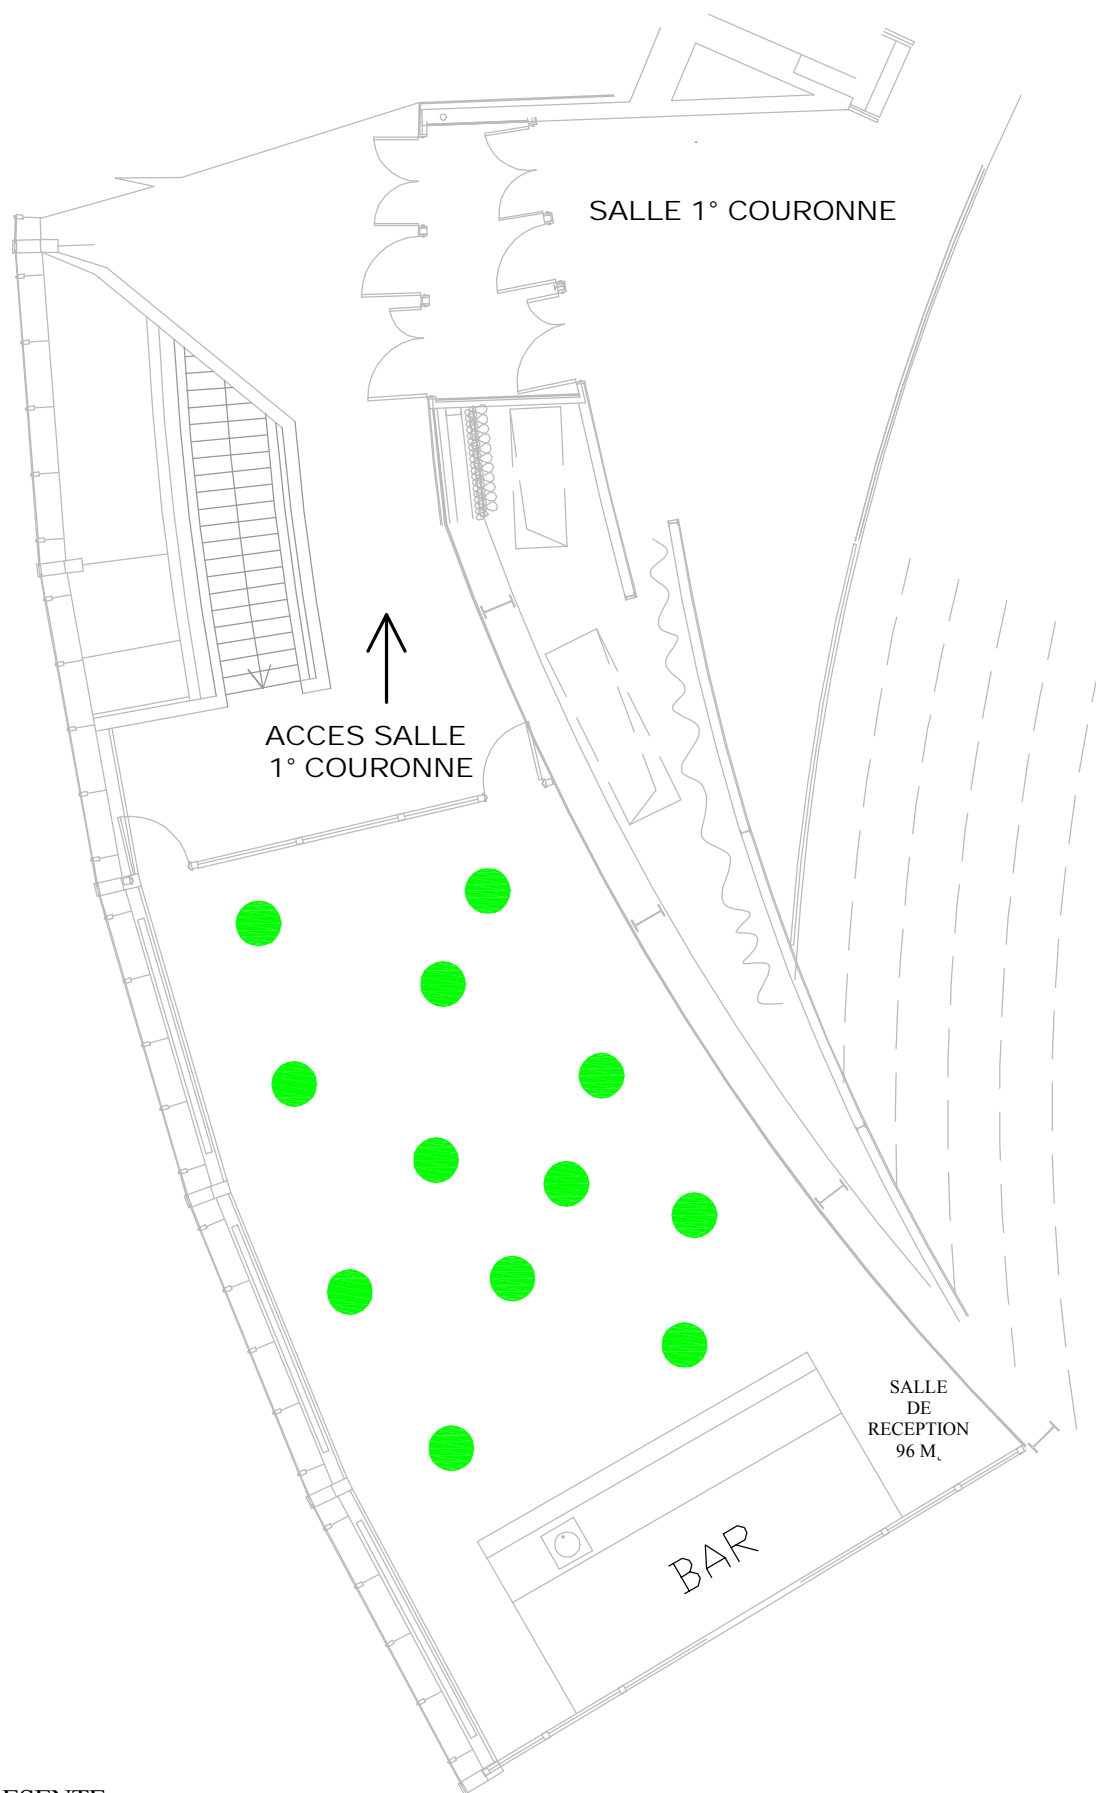

SALLE DE RECEPTION CONFIGURATION COCKTAIL AVANT/APRES SPECTACLE

DETAIL PRESENTE :

- 12 MANGE-DEBOUT
- ESPACE PRIVATIF AVEC ACCES DIRECT A LA SALLE
- CAPACITE 120 PERSONNES