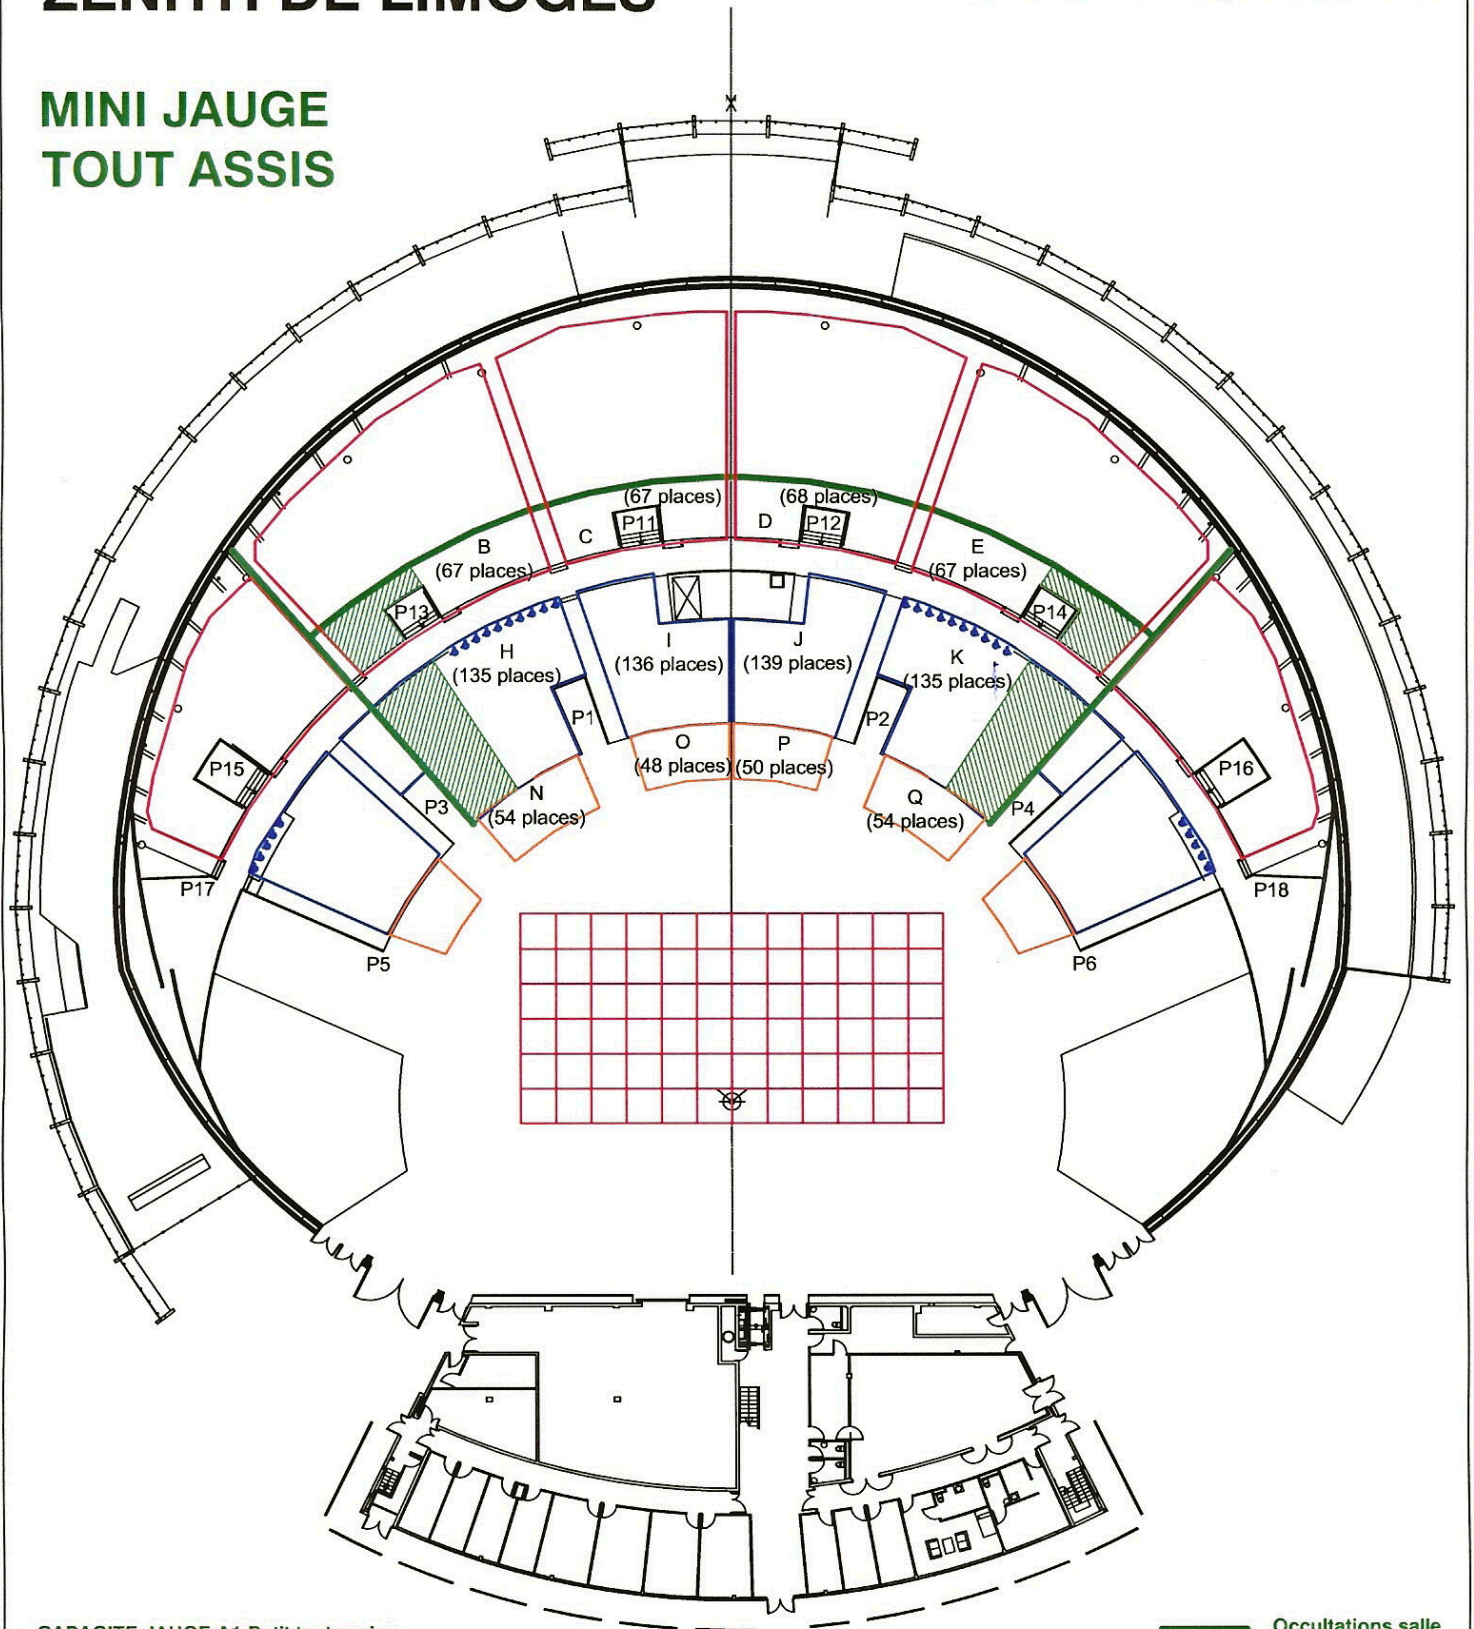

ZENITH DE LIMOGES

Mise à jour 20 septembre 2006

MINI JAUGE TOUT ASSIS

CAPACITE JAUGE A1 Petit tout assis :

- gradin II : 269 places
 - gradin I : 545 places (dont 20 PMR et 20 Acc).
 - tribune : 206 places
- TOTAL : 1020 places**

— Occultations salle

▨ Sièges bachés

scène représentée : 12 mailles (29,28m) x 6 mailles (14,64m)

0 10m

Ech 1/500 (A4)