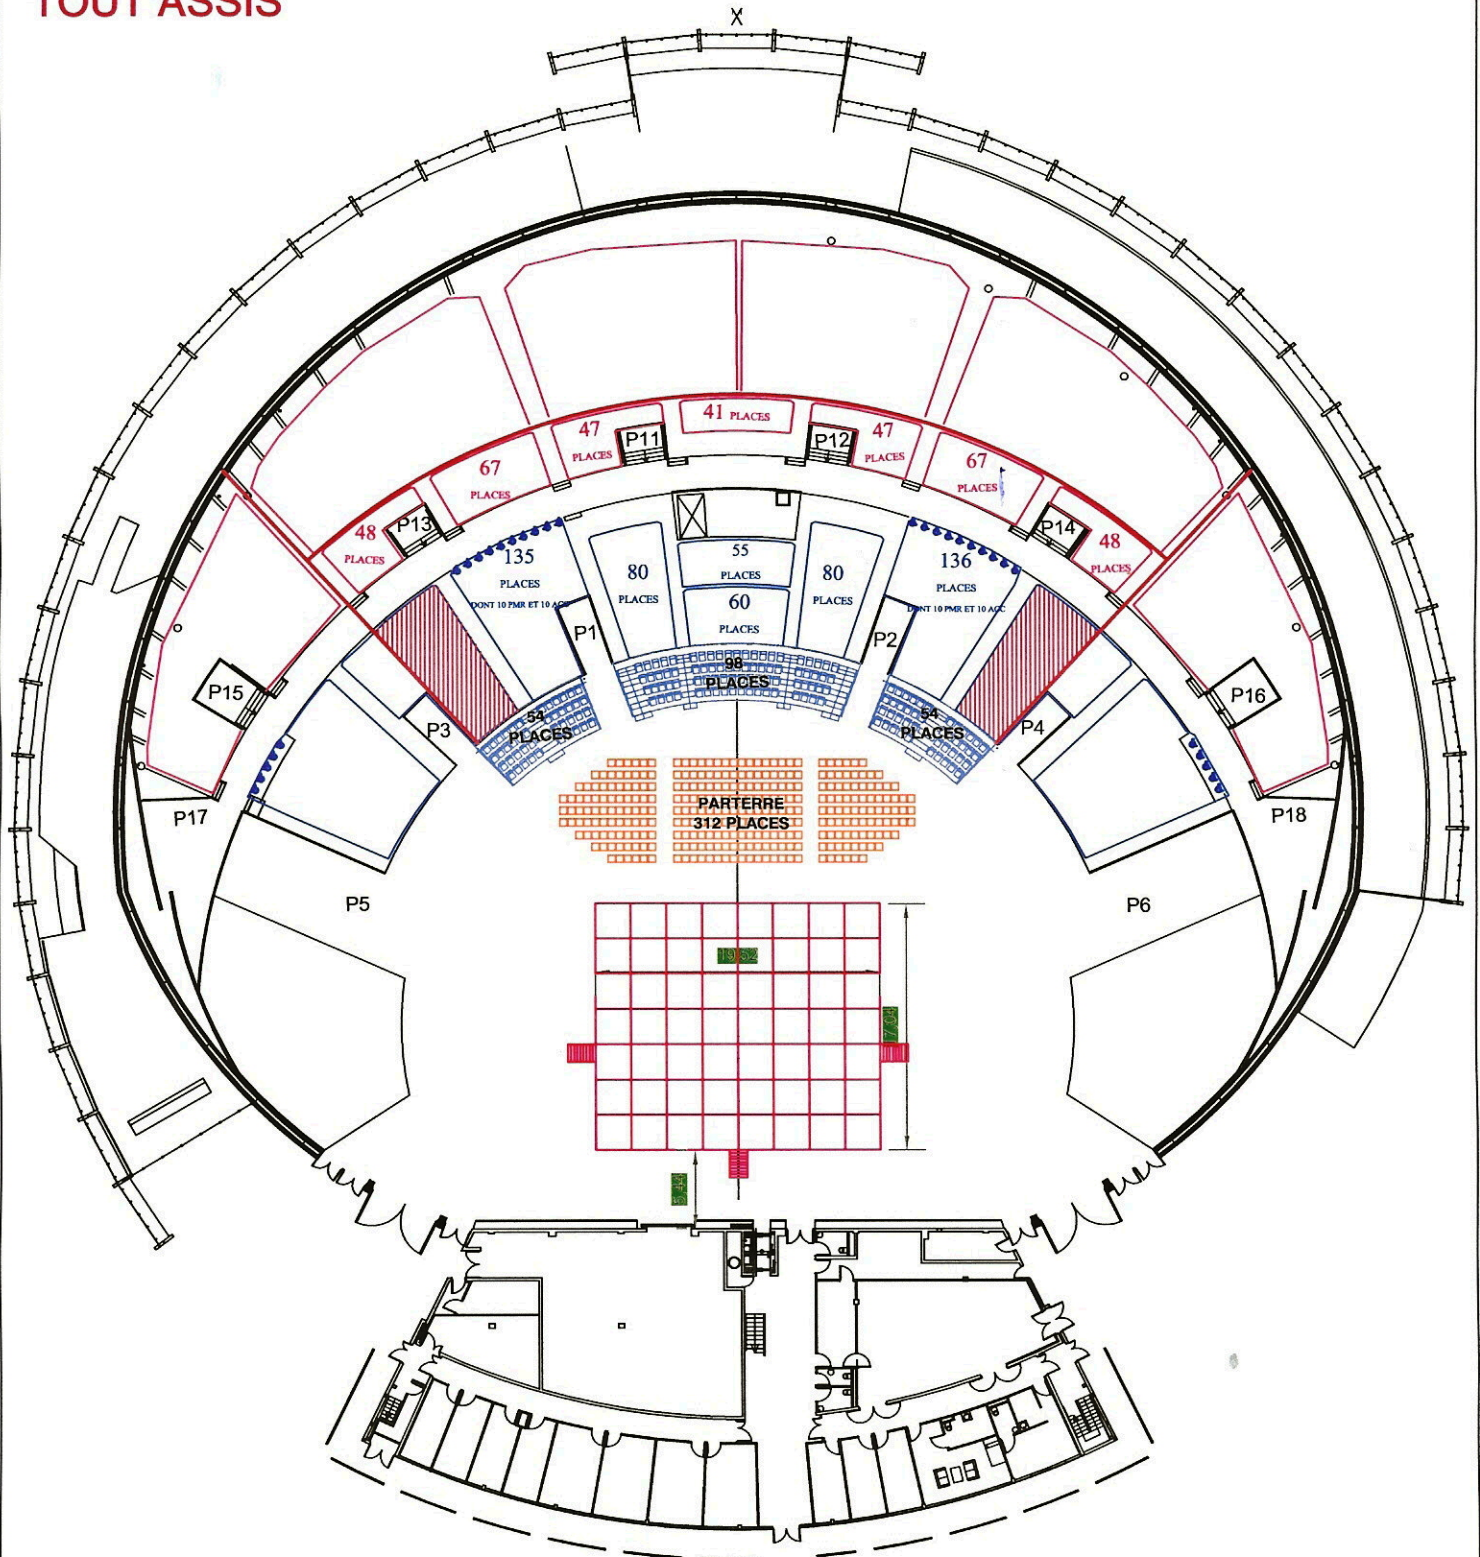

## JAUGE A1 PETITE JAUGE TOUT ASSIS

### CAPACITE JAUGE A1 petit tout assis :

- gradin II : 365 places
- gradin I : 546 places (dont 20 PMR et 20 Acc)
- Tribune : 206 places
- parterre assis : 312 places
- TOTAL : 1429 places**

— occultation salle  
▨ sieges occultes