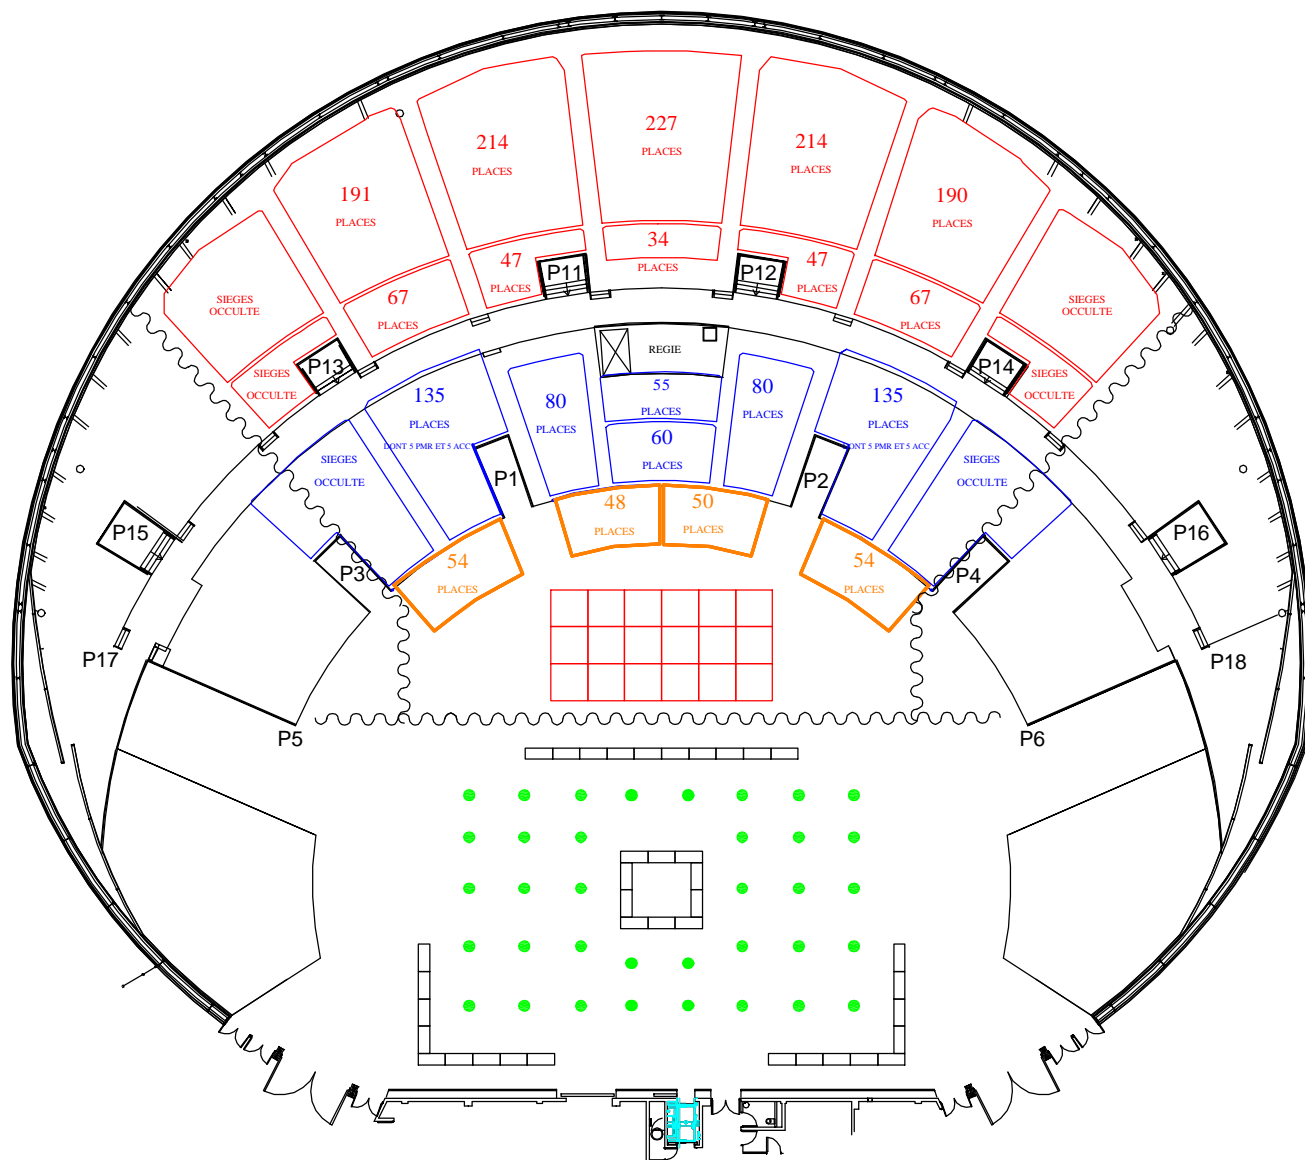

CONFIGURATION CONFERENCE + COCKTAIL

DETAIL PRESENTE:

ESPACE CONFERENCE

- OUVERTURE DE SCENE 14,64m PROFONDEUR 7,32m
- 2049 PLACES ASSISES

ESPACE COCKTAIL

- 70 M LINEAIRES DE BUFFET
- 36 MANGE-DEBOUT

0 10m

Ech 1/500 (A4)
Dessiné le 4.03.07
Par Philippe Labbe