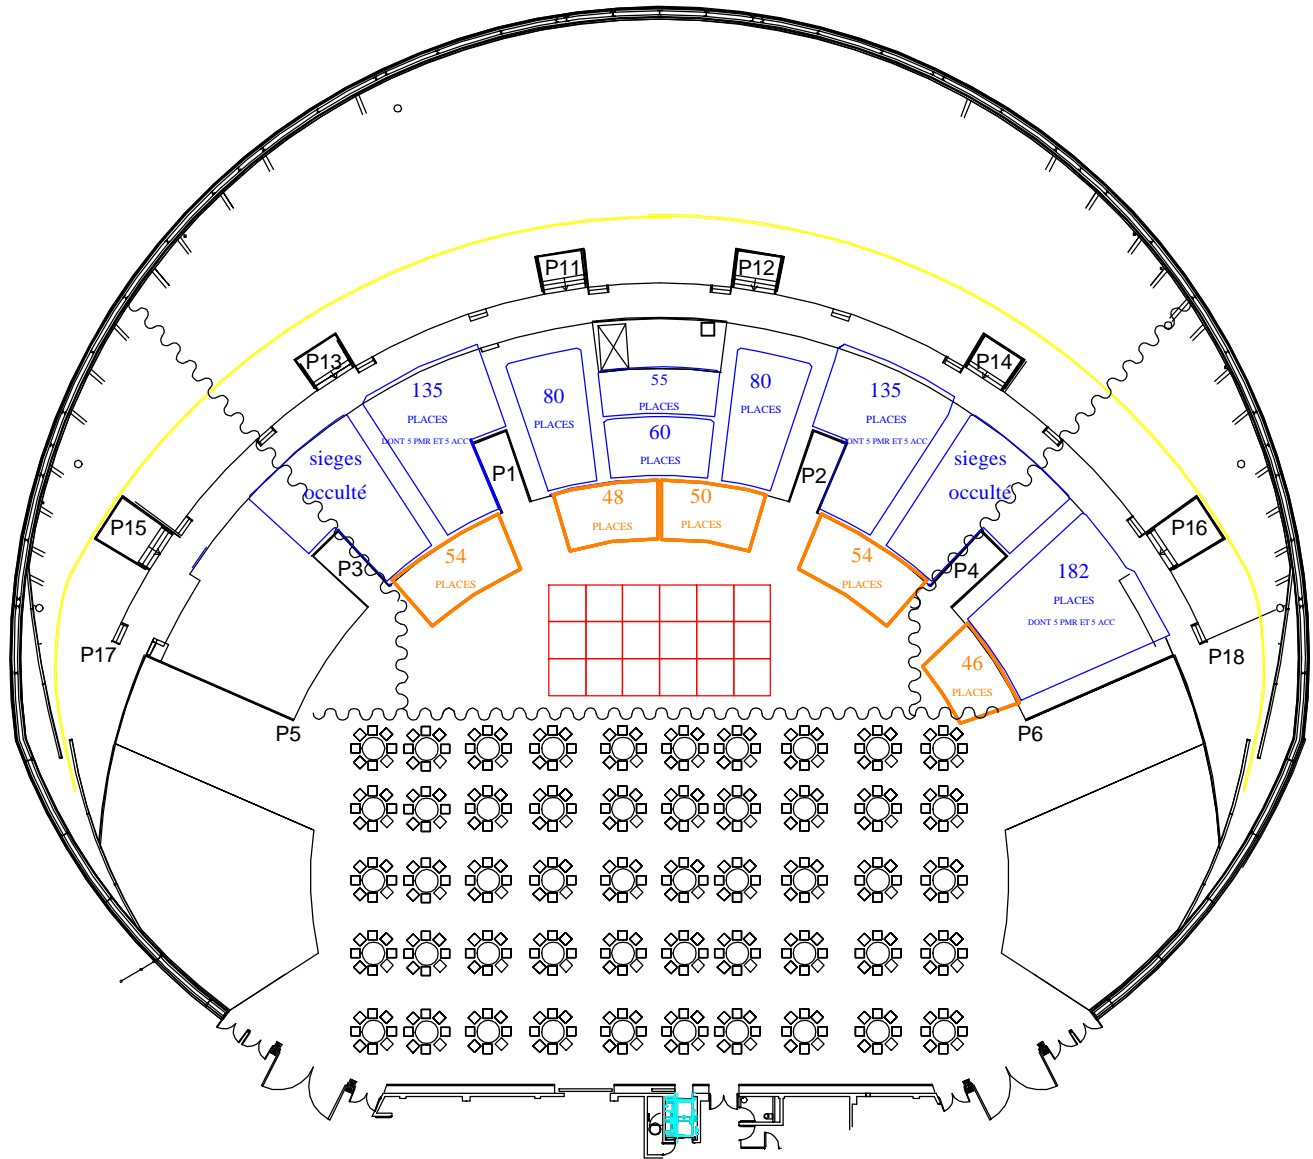

CONFIGURATION CONFERENCE + REPAS ASSIS

DETAIL PRESENTE:

ESPACE CONFERENCE

- OUVERTURE DE SCENE 14,64m PROFONDEUR 7,32m
- 751 PLACES ASSISES

ESPACE REPAS

- 50 TABLES RONDES D 1,5m SOIT 400 Places

0 10m

Ech 1/500 (A4)
Dessiné le 4.03.07
Par Philippe Labbé